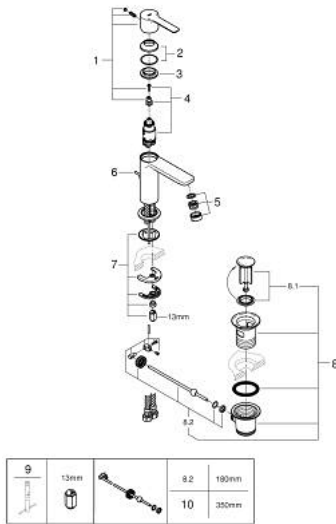

## 23 791 GN1 LINEARE MITIGEUR MONOCOMMANDE 1/2" LAVABO TAILLE XS

### DESCRIPTION DU PRODUIT

- Couleur: cool sunrise brossé
- GROHE SilkMove cartouche en céramique 28 mm
- avec limiteur de température
- finition GROHE LongLife
- GROHE EcoJoy économie d'eau
- GROHE SpeedClean mousseur 5,7 l/min
- débit maximum à 3 bars : 5 l/min
- mousseur SpeedClean, procédé anti-calcaire
- GROHE FastFixation Plus installation ultra rapide
- corps lisse avec bonde de vidage clic clac 1 1/4"
- flexibles de raccordement souples

23 791 GN1 **LINEARE MITIGEUR MONOCOMMANDE 1/2" LAVABO**  
**TAILLE XS**

**PIÈCES DE RECHANGE**, novembre 2024 – now

- 1: levier (Numéro de commande 46980GN0)
- 2: Capuchon (Numéro de commande 46581GN0)
- 3: Bague de fixation (Numéro de commande 07419000)
- 4: Cartouche (Numéro de commande 46580000)
- 5: mousseur (Numéro de commande 48159GN0)
- 6: Coulisse filetée (Numéro de commande 46739GN0)
- 7: Fixation M26x1,5 (Numéro de commande 46645000)
- 8: Garniture de vidage 1 1/4" (Numéro de commande 28910GN0)
- 8.1: Clapet de vidage (Numéro de commande 07182GN0)
- 8.2: Tige et rotule de vidage (Numéro de commande 07052000)
- 9: Clef platte SW 46 mm à 6 pans (Numéro de commande 19017000)\*
- 10: Tige et rotule de vidage (Numéro de commande 07341000)\*