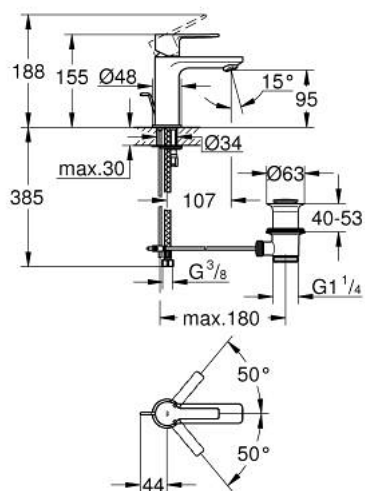

## 23 791 GN1 LINEARE MITIGEUR MONOCOMMANDE 1/2" LAVABO TAILLE XS

### DESCRIPTION DU PRODUIT

- Couleur: cool sunrise brossé
- GROHE SilkMove cartouche en céramique 28 mm
- avec limiteur de température
- finition GROHE LongLife
- GROHE EcoJoy économie d'eau
- GROHE SpeedClean mousseur 5,7 l/min
- débit maximum à 3 bars : 5 l/min
- mousseur SpeedClean, procédé anti-calcaire
- GROHE FastFixation Plus installation ultra rapide
- corps lisse avec bonde de vidage clic clac 1 1/4"
- flexibles de raccordement souples

23 791 GN1 **LINEARE MITIGEUR MONOCOMMANDE 1/2" LAVABO**  
**TAILLE XS**

**PIÈCES DE RECHANGE**, novembre 2024 – now

- 1: levier (Numéro de commande 46980GN0)
- 2: Capuchon (Numéro de commande 46581GN0)
- 3: Bague de fixation (Numéro de commande 07419000)
- 4: Cartouche (Numéro de commande 46580000)
- 5: mousseur (Numéro de commande 48159GN0)
- 6: Coulisse filetée (Numéro de commande 46739GN0)
- 7: Fixation M26x1,5 (Numéro de commande 46645000)
- 8: Garniture de vidage 1 1/4" (Numéro de commande 28910GN0)
- 8.1: Clapet de vidage (Numéro de commande 07182GN0)
- 8.2: Tige et rotule de vidage (Numéro de commande 07052000)
- 9: Clef platte SW 46 mm à 6 pans (Numéro de commande 19017000)\*
- 10: Tige et rotule de vidage (Numéro de commande 07341000)\*