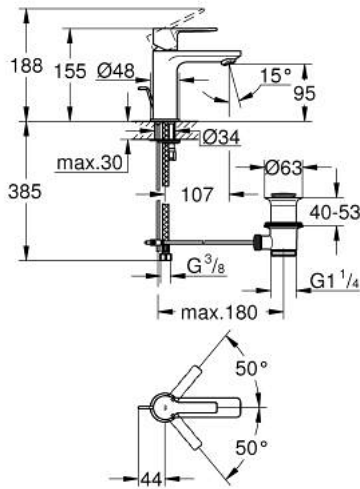

## LINEARE 23 791 GN1 حجم XS

وصف المنتج:

- اللون: brushed cool sunrise
- قلب سيراميك GROHE SilkMove 28 مم
- مع محدد درجة حرارة
- طلاء GROHE LongLife
- تقنية GROHE EcoJoy لمياه أقل وتدفق ممتاز
- مرغي المياه GROHE SpeedClean 5.7 ل/د
- maximum flow rate (at 3 bar): 5 l/min
- مرغي المياه SpeedClean
- نظام التركيب GROHE QuickFix Plus
- هيكل سلس مع طقم تصريف فوري بالضغط بقياس 1 1/4 بوصة
- خراطيم توصيل مرنة

## LINEARE 23 791 GN1 حجم XS

الآن - 2024 ريمفون، قطع الغيار

1: lever (الطلب رقم: 46980GN0)

2: غطاء (الطلب رقم: 46581GN0)

3: حلقة تركيب (الطلب رقم: 07419000)

4: خرطوشة (الطلب رقم: 46580000)

5: flow control (الطلب رقم: 48159GN0)

6: شداد (الطلب رقم: 46739GN0)

7: طقم تركيب ساق (الطلب رقم: 46645000)

8: مجموعة تصريف بقياس 1 1/4 بوصة (الطلب رقم: 28910GN0)

8.1: فيشه (الطلب رقم: 07182GN0)

8.2: عامود غير متمركز (الطلب رقم: 07052000)

9: مفتاح تحميل\* (الطلب رقم: 19017000)