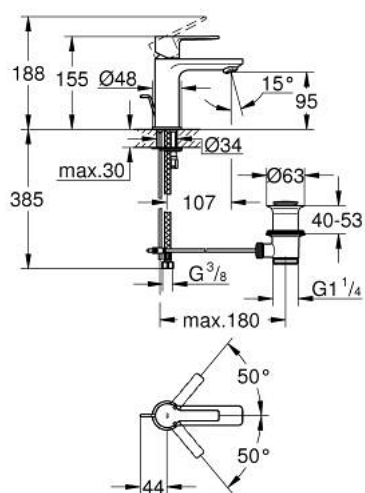

23 791 DL1 LINEARE MITIGEUR MONOCOMMANDE 1/2" LAVABO TAILLE XS

DESCRIPTION DU PRODUIT

- Couleur: warm sunset brossé
- GROHE SilkMove cartouche en céramique 28 mm
- avec limiteur de température
- finition GROHE LongLife
- GROHE EcoJoy économie d'eau
- GROHE SpeedClean mousseur 5,7 l/min
- débit maximum à 3 bars : 5 l/min
- GROHE FastFixation Plus installation ultra rapide
- corps lisse avec bonde de vidage clic clac 1 1/4"
- flexibles de raccordement souples

23 791 DL1 LINEARE MITIGEUR MONOCOMMANDE 1/2" LAVABO TAILLE XS

PIÈCES DE RECHANGE, novembre 2024 – now

- 1: levier (Numéro de commande 46980DL0)
- 2: Capuchon (Numéro de commande 46581DL0)
- 3: Bague de fixation (Numéro de commande 07419000)
- 4: Cartouche (Numéro de commande 46580000)
- 5: mousseur (Numéro de commande 48159DL0)
- 6: tirette de vidage (Numéro de commande 46739DL0)
- 7: Fixation M26x1,5 (Numéro de commande 46645000)
- 8: Garniture de vidage 1 1/4" (Numéro de commande 28910DL0)
- 8.1: Clapet de vidage (Numéro de commande 07182DL0)
- 8.2: Tige et rotule de vidage (Numéro de commande 07052000)
- 9: Clef platte SW 46 mm à 6 pans (Numéro de commande 19017000)*
- 10: Tige et rotule de vidage (Numéro de commande 07341000)*