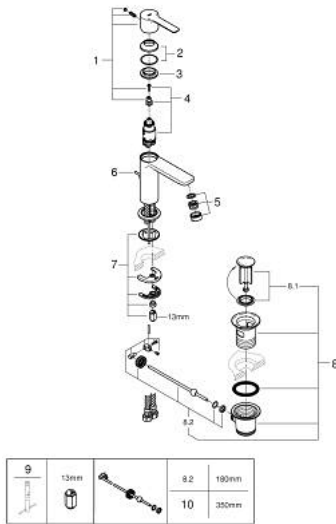

23 791 DL1 LINEARE MITIGEUR MONOCOMMANDE 1/2" LAVABO TAILLE XS

DESCRIPTION DU PRODUIT

- Couleur: warm sunset brossé
- GROHE SilkMove cartouche en céramique 28 mm
- avec limiteur de température
- finition GROHE LongLife
- GROHE EcoJoy économie d'eau
- GROHE SpeedClean mousseur 5,7 l/min
- débit maximum à 3 bars : 5 l/min
- GROHE FastFixation Plus installation ultra rapide
- corps lisse avec bonde de vidage clic clac 1 1/4"
- flexibles de raccordement souples

23 791 DL1 LINEARE MITIGEUR MONOCOMMANDE 1/2" LAVABO TAILLE XS

PIÈCES DE RECHANGE, novembre 2024 – now

- 1: levier (Numéro de commande 46980DL0)
- 2: Capuchon (Numéro de commande 46581DL0)
- 3: Bague de fixation (Numéro de commande 07419000)
- 4: Cartouche (Numéro de commande 46580000)
- 5: mousseur (Numéro de commande 48159DL0)
- 6: tirette de vidage (Numéro de commande 46739DL0)
- 7: Fixation M26x1,5 (Numéro de commande 46645000)
- 8: Garniture de vidage 1 1/4" (Numéro de commande 28910DL0)
- 8.1: Clapet de vidage (Numéro de commande 07182DL0)
- 8.2: Tige et rotule de vidage (Numéro de commande 07052000)
- 9: Clef platte SW 46 mm à 6 pans (Numéro de commande 19017000)*
- 10: Tige et rotule de vidage (Numéro de commande 07341000)*