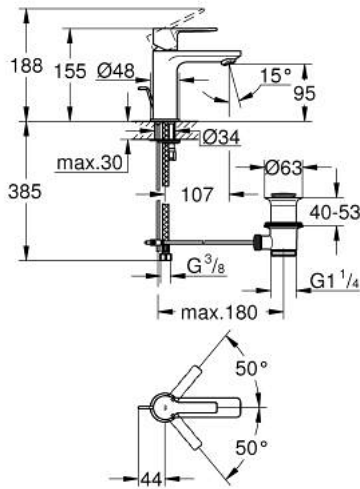

LINEARE 23 791 DL1 خلاط حوض بمقبض فردي بقياس 1/2 بوصة  
حجم XS

وصف المنتج:

- اللون: brushed warm sunset
- قلب سيراميك GROHE SilkMove 28 مم
- مع محدد درجة حرارة
- طلاء GROHE LongLife
- تقنية GROHE EcoJoy لمياه أقل وتدفق ممتاز
- مرغي المياه GROHE SpeedClean 5.7 ل/د
- maximum flow rate (at 3 bar): 5 l/min
- نظام التركيب GROHE QuickFix Plus
- هيكل سلس مع طقم تصريف فوري بالضغط بقياس 1 1/4 بوصة
- خراطيم توصيل مرنة

## LINEARE 23 791 DL1 حجم XS خراطيش حوض بمقبض فردي بقياس 1/2 بوصة

الآن - 2024 ريم فون، قطع الغيار

1: lever (الطلب رقم 46980DL0)

2: غطاء (الطلب رقم 46581DL0)

3: حلقة تركيب (الطلب رقم 07419000)

4: خرطوشة (الطلب رقم 46580000)

5: flow control (الطلب رقم 48159DL0)

6: lift rod (الطلب رقم 46739DL0)

7: طقم تركيب ساق (الطلب رقم 46645000)

8: مجموعة تصريف بقياس 1 1/4 بوصة (الطلب رقم 28910DL0)

8.1: فيشه (الطلب رقم 07182DL0)

8.2: عامود غير متمركز (الطلب رقم 07052000)