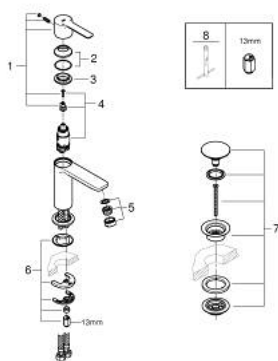

## 23 791 DC1 LINEARE MITIGEUR MONOCOMMANDE 1/2" LAVABO TAILLE XS

### DESCRIPTION DU PRODUIT

- Couleur: supersteel
- GROHE SilkMove cartouche en céramique 28 mm
- avec limiteur de température
- finition GROHE LongLife
- GROHE EcoJoy économie d'eau
- débit maximum à 3 bars : 5 l/min
- mousseur SpeedClean, procédé anti-calcaire
- GROHE FastFixation Plus installation ultra rapide
- corps lisse avec bonde de vidage clic clac 1 1/4"
- flexibles de raccordement souples

### PIÈCES DE RECHANGE, septembre 2016 – now

- 1: Levier (Numéro de commande 46980DC0)
  - 2: Capuchon (Numéro de commande 46581DC0)
  - 3: Bague de fixation (Numéro de commande 07419000)
  - 4: Cartouche (Numéro de commande 46580000)
  - 5: Mousseur (Numéro de commande 48159DC0)
  - 6: Fixation M26x1,5 (Numéro de commande 46645000)
  - 7: Garniture de vidage avec bouchon à presser (Numéro de commande 65807D C0)
  - 8: Clef platte SW 46 mm à 6 pans (Numéro de commande 19017000)\*
- \* Accessoires en option