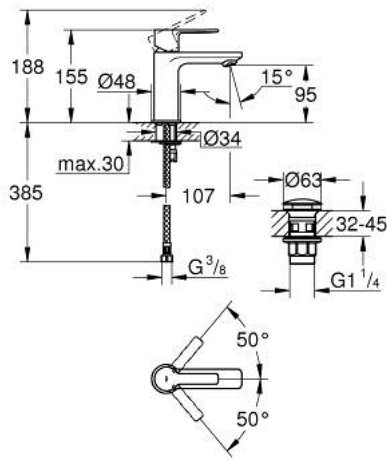

## 23 791 DC1 LINEARE MITIGEUR MONOCOMMANDE 1/2" LAVABO TAILLE XS

### DESCRIPTION DU PRODUIT

- Couleur: supersteel
- GROHE SilkMove cartouche en céramique 28 mm
- avec limiteur de température
- finition GROHE LongLife
- GROHE EcoJoy économie d'eau
- débit maximum à 3 bars : 5 l/min
- mousseur SpeedClean, procédé anti-calcaire
- GROHE FastFixation Plus installation ultra rapide
- corps lisse avec bonde de vidage clic clac 1 1/4"
- flexibles de raccordement souples

### PIÈCES DE RECHANGE, septembre 2016 – now

- 1: Levier (Numéro de commande 46980DC0)
  - 2: Capuchon (Numéro de commande 46581DC0)
  - 3: Bague de fixation (Numéro de commande 07419000)
  - 4: Cartouche (Numéro de commande 46580000)
  - 5: Mousseur (Numéro de commande 48159DC0)
  - 6: Fixation M26x1,5 (Numéro de commande 46645000)
  - 7: Garniture de vidage avec bouchon à presser (Numéro de commande 65807D C0)
  - 8: Clef platte SW 46 mm à 6 pans (Numéro de commande 19017000)\*
- \* Accessoires en option