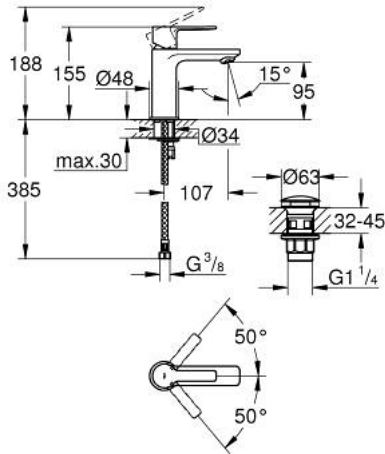

LINEARE 23 791 DC1 خلاط حوض بمقبض فردي بقياس 1/2 بوصة  
حجم XS

وصف المنتج:

- اللون: supersteel
- قلب سيراميك GROHE SilkMove 28 مم
- مع محدد درجة حرارة
- طلاء GROHE LongLife
- تقنية GROHE EcoJoy لمياه أقل وتدفق ممتاز
- maximum flow rate (at 3 bar): 5 l/min
- مرعي المياه SpeedClean
- نظام التركيب GROHE QuickFix Plus
- هيكل سلس مع طقم تصريف فوري بالضغط بقياس 1 1/4 بوصة
- خراطيم توصيل مرنة

## LINEARE 23 791 DC1 حوض بمقبض فردي بقياس 1/2 بوصة حجم XS

الآن - 2016 ريم تيس, قطع الغيار

1: مقبض (46980DC0 رقم الطلب)

2: غطاء (46581DC0 رقم الطلب)

3: حلقة تركيب (07419000 رقم الطلب)

4: خرطوشة (46580000 رقم الطلب)

5: فلتر مياه (48159DC0 رقم الطلب)

6: طقم تركيب ساق (46645000 رقم الطلب)

7: طقم تصريف بقابس للفتح بالضغط (65807DC0 رقم الطلب)

8: مفتاح تحميل\* (19017000 رقم الطلب)

\* إكسسوارات اختيارية