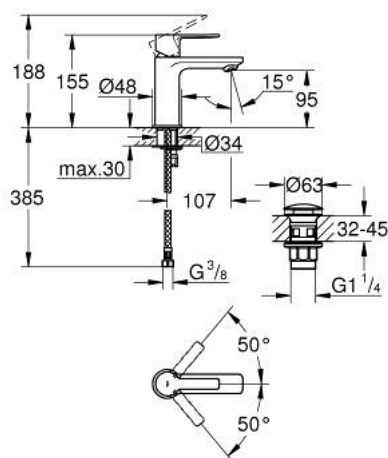

23 791 AL1 LINEARE MITIGEUR MONOCOMMANDE 1/2" LAVABO TAILLE XS

DESCRIPTION DU PRODUIT

- Couleur: hard graphite brossé
- GROHE SilkMove cartouche en céramique 28 mm
- avec limiteur de température
- finition GROHE LongLife
- GROHE EcoJoy économie d'eau
- GROHE SpeedClean mousseur 5,7 l/min
- débit maximum à 3 bars : 5 l/min
- mousseur SpeedClean, procédé anti-calcaire
- GROHE FastFixation Plus installation ultra rapide
- corps lisse avec bonde de vidage clic clac 1 1/4"
- flexibles de raccordement souples

23 791 AL1 LINEARE MITIGEUR MONOCOMMANDE 1/2" LAVABO TAILLE XS

PIÈCES DE RECHANGE, mars 2019 – now

- 1: Levier (Numéro de commande 46980AL0)
 - 2: Capuchon (Numéro de commande 46581AL0)
 - 3: Bague de fixation (Numéro de commande 07419000)
 - 4: Cartouche (Numéro de commande 46580000)
 - 5: Mousseur (Numéro de commande 48159AL0)
 - 6: Fixation M26x1,5 (Numéro de commande 46645000)
 - 7: Garniture de vidage avec bouchon à presser (Numéro de commande 65807A L0)
 - 8: Clef platte SW 46 mm à 6 pans (Numéro de commande 19017000)*
- * Accessoires en option