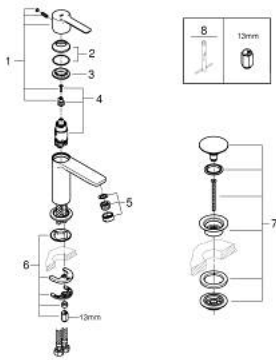

23 791 AL1 LINEARE MITIGEUR MONOCOMMANDE 1/2" LAVABO TAILLE XS

DESCRIPTION DU PRODUIT

- Couleur: hard graphite brossé
- GROHE SilkMove cartouche en céramique 28 mm
- avec limiteur de température
- finition GROHE LongLife
- GROHE EcoJoy économie d'eau
- GROHE SpeedClean mousseur 5,7 l/min
- débit maximum à 3 bars : 5 l/min
- mousseur SpeedClean, procédé anti-calcaire
- GROHE FastFixation Plus installation ultra rapide
- corps lisse avec bonde de vidage clic clac 1 1/4"
- flexibles de raccordement souples

23 791 AL1 LINEARE MITIGEUR MONOCOMMANDE 1/2" LAVABO TAILLE XS

PIÈCES DE RECHANGE, mars 2019 – now

- 1: Levier (Numéro de commande 46980AL0)
 - 2: Capuchon (Numéro de commande 46581AL0)
 - 3: Bague de fixation (Numéro de commande 07419000)
 - 4: Cartouche (Numéro de commande 46580000)
 - 5: Mousseur (Numéro de commande 48159AL0)
 - 6: Fixation M26x1,5 (Numéro de commande 46645000)
 - 7: Garniture de vidage avec bouchon à presser (Numéro de commande 65807A L0)
 - 8: Clef platte SW 46 mm à 6 pans (Numéro de commande 19017000)*
- * Accessoires en option