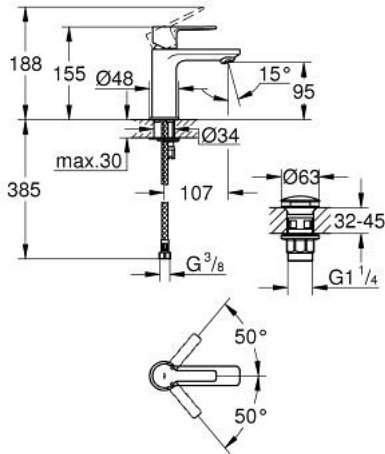

LINEARE 23 791 AL1 خلاط حوض بمقبض فردي بقياس 1/2 بوصة
حجم XS

وصف المنتج:

• اللون: brushed hard graphite

• قلب سيراميك GROHE SilkMove 28 مم

• مع محدد درجة حرارة

• طلاء GROHE LongLife

• تقنية GROHE EcoJoy للمياه أقل وتدفق ممتاز

• مرغي المياه GROHE SpeedClean 5.7 ل/د

• maximum flow rate (at 3 bar): 5 l/min

• مرغي المياه SpeedClean

• نظام التركيب GROHE QuickFix Plus

• هيكل سلس مع طقم تصريف فوري بالضغط بقياس 1 1/4 بوصة

• خراطيم توصيل مرنة

LINEARE 23 791 AL1 خلاط حوض بمقبض فردي بقياس 1/2 بوصة حجم XS

الآن - 2019 س رام, قطع الغيار:

1: مقبض (46980AL0 رقم الطلب).

2: غطاء (46581AL0 رقم الطلب).

3: حلقة تركيب (07419000 رقم الطلب).

4: خرطوشة (46580000 رقم الطلب).