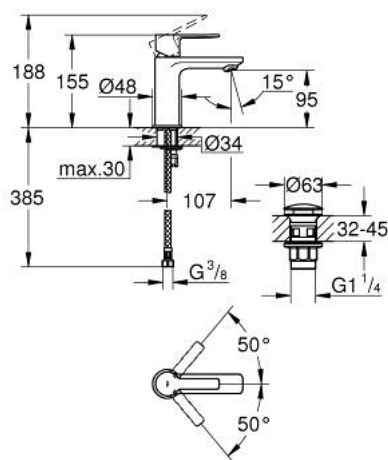

23 791 243 1 LINEARE MITIGEUR MONOCOMMANDE 1/2" LAVABO
TAILLE XS

DESCRIPTION DU PRODUIT

- Couleur: matte black
- GROHE SilkMove cartouche en céramique 28 mm
- avec limiteur de température
- GROHE EcoJoy économie d'eau
- débit maximum à 3 bars : 5 l/min
- mousseur SpeedClean, procédé anti-calcaire
- GROHE FastFixation Plus installation ultra rapide
- corps lisse avec bonde de vidage clic clac 1 1/4"
- flexibles de raccordement souples

23 791 243 1 LINEARE MITIGEUR MONOCOMMANDE 1/2" LAVABO TAILLE XS

PIÈCES DE RECHANGE, mai 2024 – now

- 1: levier (Numéro de commande 469802430)
- 2: Capuchon (Numéro de commande 465812430)
- 3: Bague de fixation (Numéro de commande 07419000)
- 4: Cartouche (Numéro de commande 46580000)
- 5: Mousseur (Numéro de commande 481592430)
- 6: Fixation M26x1,5 (Numéro de commande 46645000)
- 7: Garniture de vidage avec bouchon à presser (Numéro de commande 658072430)
- 8: Clef platte SW 46 mm à 6 pans (Numéro de commande 19017000)*