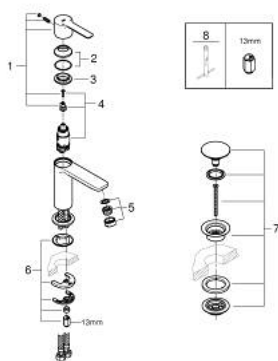

23 791 243 1 LINEARE MITIGEUR MONOCOMMANDE 1/2" LAVABO
TAILLE XS

DESCRIPTION DU PRODUIT

- Couleur: matte black
- GROHE SilkMove cartouche en céramique 28 mm
- avec limiteur de température
- GROHE EcoJoy économie d'eau
- débit maximum à 3 bars : 5 l/min
- mousseur SpeedClean, procédé anti-calcaire
- GROHE FastFixation Plus installation ultra rapide
- corps lisse avec bonde de vidage clic clac 1 1/4"
- flexibles de raccordement souples

23 791 243 1 LINEARE MITIGEUR MONOCOMMANDE 1/2" LAVABO TAILLE XS

PIÈCES DE RECHANGE, mai 2024 – now

- 1: levier (Numéro de commande 469802430)
- 2: Capuchon (Numéro de commande 465812430)
- 3: Bague de fixation (Numéro de commande 07419000)
- 4: Cartouche (Numéro de commande 46580000)
- 5: Mousseur (Numéro de commande 481592430)
- 6: Fixation M26x1,5 (Numéro de commande 46645000)
- 7: Garniture de vidage avec bouchon à presser (Numéro de commande 658072430)
- 8: Clef platte SW 46 mm à 6 pans (Numéro de commande 19017000)*