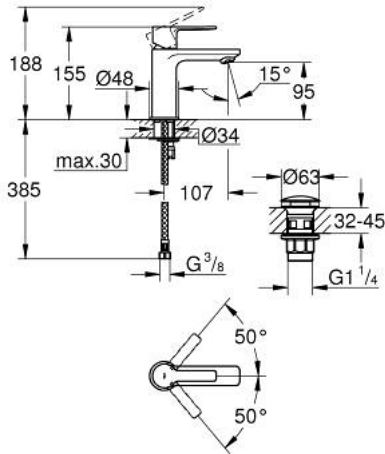

LINEARE 23 791 243 1
حجم XS خلاط حوض بمقبض فردي بقياس 1/2 بوصة

وصف المنتج:

- اللون: Matte Black
- قلب سيراميك GROHE SilkMove 28 مم
- مع محدد درجة حرارة
- تقنية GROHE EcoJoy لمياه أقل وتدفق ممتاز
- maximum flow rate (at 3 bar): 5 l/min
- مرغي المياه SpeedClean
- نظام التركيب GROHE QuickFix Plus
- هيكل سلس مع طقم تصريف فوري بالضغط بقياس 1 1/4 بوصة
- خراطيم توصيل مرنة

LINEARE 23 791 243 1 خراطوش بمقبض فردي بقياس 1/2 بوصة
حجم XS

الآن - 2024 ويام، قطع الغيار

1: lever (رقم الطلب: 469802430)

2: غطاء (رقم الطلب: 465812430)

3: حلقة تركيب (رقم الطلب: 07419000)

4: خرطوشة (رقم الطلب: 46580000)

5: فلتر مياه (رقم الطلب: 481592430)

6: طقم تركيب ساق (رقم الطلب: 46645000)

7: طقم تصريف بقباس للفتح بالضغط (رقم الطلب: 658072430)

8: مفتاح تحميل* (رقم الطلب: 19017000)

* إكسسوارات اختيارية