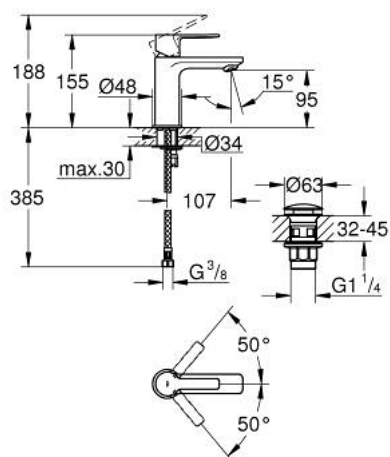

23 791 001 **LINEARE MITIGEUR MONOCOMMANDE 1/2" LAVABO**
TAILLE XS

DESCRIPTION DU PRODUIT

- Couleur: chromé
- GROHE SilkMove cartouche en céramique 28 mm
- avec limiteur de température
- GROHE LongLife finition durable
- GROHE EcoJoy économie d'eau
- débit maximum à 3 bars : 5 l/min
- mousseur SpeedClean, procédé anti-calcaire
- GROHE FastFixation Plus installation ultra rapide
- corps lisse avec bonde de vidage clic clac 1 1/4"
- flexibles de raccordement souples

23 791 001 LINEARE MITIGEUR MONOCOMMANDE 1/2" LAVABO TAILLE XS

PIÈCES DE RECHANGE, juillet 2016 – now

- 1: Levier (Numéro de commande 46980000)
 - 2: Capuchon (Numéro de commande 46581000)
 - 3: Bague de fixation (Numéro de commande 07419000)
 - 4: Cartouche (Numéro de commande 46580000)
 - 5: Mousseur (Numéro de commande 48159000)
 - 6: Fixation M26x1,5 (Numéro de commande 46645000)
 - 7: Garniture de vidage avec bouchon à presser (Numéro de commande 65807000)
 - 7.1: nipple (Numéro de commande 45986000)
 - 8: Clef plate SW 46 mm à 6 pans (Numéro de commande 19017000)*
- * Accessoires en option