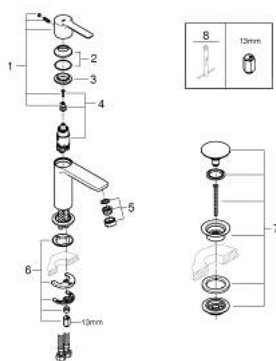

23 791 001 **LINEARE MITIGEUR MONOCOMMANDE 1/2" LAVABO**
TAILLE XS

DESCRIPTION DU PRODUIT

- Couleur: chromé
- GROHE SilkMove cartouche en céramique 28 mm
- avec limiteur de température
- GROHE LongLife finition durable
- GROHE EcoJoy économie d'eau
- débit maximum à 3 bars : 5 l/min
- mousseur SpeedClean, procédé anti-calcaire
- GROHE FastFixation Plus installation ultra rapide
- corps lisse avec bonde de vidage clic clac 1 1/4"
- flexibles de raccordement souples

23 791 001 LINEARE MITIGEUR MONOCOMMANDE 1/2" LAVABO TAILLE XS

PIÈCES DE RECHANGE, juillet 2016 – now

- 1: Levier (Numéro de commande 46980000)
 - 2: Capuchon (Numéro de commande 46581000)
 - 3: Bague de fixation (Numéro de commande 07419000)
 - 4: Cartouche (Numéro de commande 46580000)
 - 5: Mousseur (Numéro de commande 48159000)
 - 6: Fixation M26x1,5 (Numéro de commande 46645000)
 - 7: Garniture de vidage avec bouchon à presser (Numéro de commande 65807000)
 - 7.1: nipple (Numéro de commande 45986000)
 - 8: Clef plate SW 46 mm à 6 pans (Numéro de commande 19017000)*
- * Accessoires en option