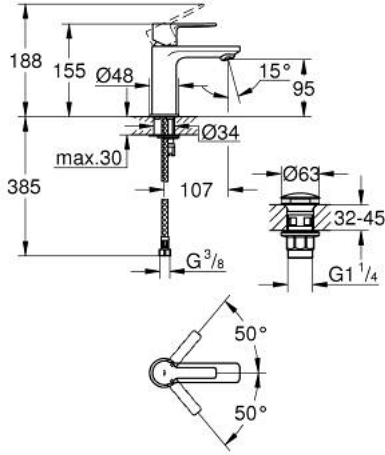

LINEARE 23 791 001 خلاط حوض بمقبض فردي بقياس 1/2 بوصة
حجم XS

وصف المنتج:

- اللون: كروم
- قلب سيراميك GROHE SilkMove 28 مم
- مع محدد درجة حرارة
- طلاء كروم GROHE LongLife
- تقنية GROHE EcoJoy لمياه أقل وتدفق ممتاز
- maximum flow rate (at 3 bar): 5 l/min
- مرعي المياه SpeedClean
- نظام التركيب GROHE QuickFix Plus
- هيكل سلس مع طقم تصريف فوري بالضغط بقياس 1 1/4 بوصة
- خراطيم توصيل مرنة

LINEARE 23 791 001 خلاط حوض بمقبض فردي بقياس 1/2 بوصة حجم XS

الآن - 2016 وي لوي, قطع الغيار:

1: مقبض (46980000 رقم الطلب.)

2: غطاء (46581000 رقم الطلب.)

3: حلقة تركيب (07419000 رقم الطلب.)

4: خرطوشة (46580000 رقم الطلب.)

5: فلتر مياه (48159000 رقم الطلب.)

6: طقم تركيب ساق (46645000 رقم الطلب.)

7: طقم تصريف بقباس للفتح بالضغط (65807000 رقم الطلب.)

7.1: نبلة (45986000 رقم الطلب.)

8: مفتاح تحميل* (19017000 رقم الطلب.)

* إكسسوارات* اختيارية*