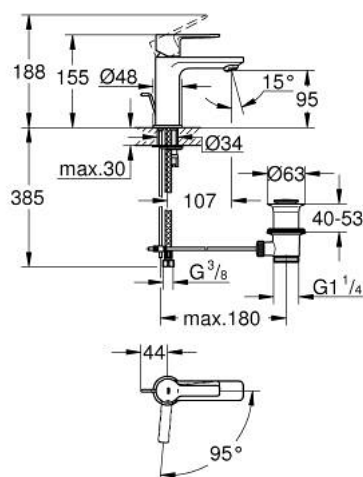

23 790 243 1 **LINEARE MITIGEUR MONOCOMMANDE 1/2" LAVABO**
TAILLE XS

DESCRIPTION DU PRODUIT

- Couleur: matte black
- GROHE SilkMove cartouche en céramique 28 mm
- OpenCold - cold water flow in mid-lever position
- avec limiteur de température
- GROHE EcoJoy économie d'eau
- débit maximum à 3 bars : 5 l/min
- mousseur SpeedClean, procédé anti-calcaire
- GROHE FastFixation Plus installation ultra rapide
- tirette et garniture de vidage 1 1/4"
- flexibles de raccordement souples

23 790 243 1 LINEARE MITIGEUR MONOCOMMANDE 1/2" LAVABO TAILLE XS

PIÈCES DE RECHANGE, mai 2024 – now

- 1: Levier (Numéro de commande 469812430)
 - 2: Capuchon (Numéro de commande 465812430)
 - 3: Bague de fixation (Numéro de commande 07419000)
 - 4: Cartouche (Numéro de commande 46580000)
 - 5: Mousseur (Numéro de commande 481592430)
 - 6: tirette de vidage (Numéro de commande 46739KU0)
 - 7: Fixation M26x1,5 (Numéro de commande 46645000)
 - 8: Garniture de vidage 1 1/4" (Numéro de commande 289102430)
 - 8.1: Clapet de vidage (Numéro de commande 071822430)
 - 8.2: Tige et rotule de vidage (Numéro de commande 07052000)
 - 9: Clef platte SW 46 mm à 6 pans (Numéro de commande 19017000)*
 - 10: Tige et rotule de vidage (Numéro de commande 07341000)*
- * Accessoires en option