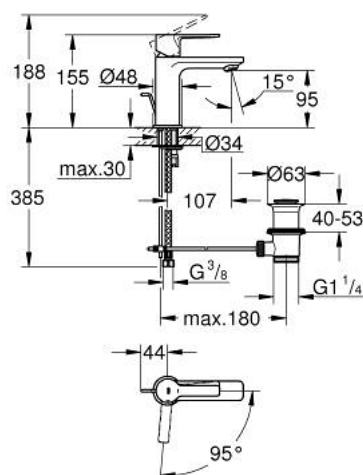

## 23 790 243 1 LINEARE MITIGEUR MONOCOMMANDE 1/2" LAVABO TAILLE XS

### DESCRIPTION DU PRODUIT

- Couleur: matte black
- GROHE SilkMove cartouche en céramique 28 mm
- EcoMode - cold water flow in mid-lever position saves energy
- avec limiteur de température
- GROHE EcoJoy économie d'eau
- débit maximum à 3 bars : 5 l/min
- mousseur SpeedClean, procédé anti-calcaire
- GROHE FastFixation Plus installation ultra rapide
- tirette et garniture de vidage 1 1/4"
- flexibles de raccordement souples

### PIÈCES DE RECHANGE, mai 2024 – now

- 1: Levier (Numéro de commande 469812430)
- 2: Capuchon (Numéro de commande 465812430)
- 3: Bague de fixation (Numéro de commande 07419000)
- 4: Cartouche (Numéro de commande 46580000)
- 5: Mousseur (Numéro de commande 481592430)
- 6: tirette de vidage (Numéro de commande 46739KU0)
- 7: Fixation M26x1,5 (Numéro de commande 46645000)
- 8: Garniture de vidage 1 1/4" (Numéro de commande 289102430)
- 8.1: Clapet de vidage (Numéro de commande 071822430)
- 8.2: Tige et rotule de vidage (Numéro de commande 07052000)
- 9: Clef platte SW 46 mm à 6 pans (Numéro de commande 19017000)\*
- 10: Tige et rotule de vidage (Numéro de commande 07341000)\*