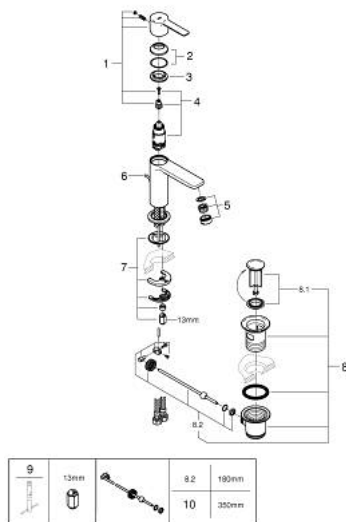

## 23 790 243 1 LINEARE MITIGEUR MONOCOMMANDE 1/2" LAVABO TAILLE XS

### DESCRIPTION DU PRODUIT

- Couleur: matte black
- GROHE SilkMove cartouche en céramique 28 mm
- EcoMode - cold water flow in mid-lever position saves energy
- avec limiteur de température
- GROHE EcoJoy économie d'eau
- débit maximum à 3 bars : 5 l/min
- mousseur SpeedClean, procédé anti-calcaire
- GROHE FastFixation Plus installation ultra rapide
- tirette et garniture de vidage 1 1/4"
- flexibles de raccordement souples

### PIÈCES DE RECHANGE, mai 2024 – now

- 1: Levier (Numéro de commande 469812430)
- 2: Capuchon (Numéro de commande 465812430)
- 3: Bague de fixation (Numéro de commande 07419000)
- 4: Cartouche (Numéro de commande 46580000)
- 5: Mousseur (Numéro de commande 481592430)
- 6: tirette de vidage (Numéro de commande 46739KU0)
- 7: Fixation M26x1,5 (Numéro de commande 46645000)
- 8: Garniture de vidage 1 1/4" (Numéro de commande 289102430)
- 8.1: Clapet de vidage (Numéro de commande 071822430)
- 8.2: Tige et rotule de vidage (Numéro de commande 07052000)
- 9: Clef platte SW 46 mm à 6 pans (Numéro de commande 19017000)\*
- 10: Tige et rotule de vidage (Numéro de commande 07341000)\*