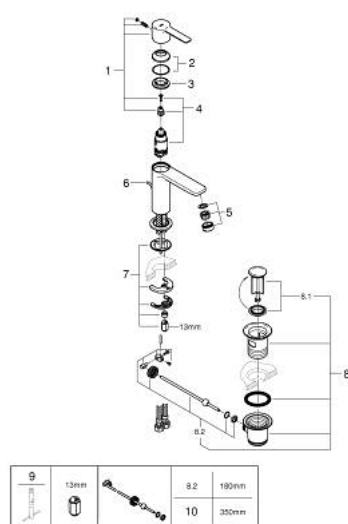

23 790 243 1 **LINEARE MITIGEUR MONOCOMMANDE 1/2" LAVABO**
TAILLE XS

DESCRIPTION DU PRODUIT

- Couleur: matte black
- GROHE SilkMove cartouche en céramique 28 mm
- OpenCold - cold water flow in mid-lever position
- avec limiteur de température
- GROHE EcoJoy économie d'eau
- débit maximum à 3 bars : 5 l/min
- mousseur SpeedClean, procédé anti-calcaire
- GROHE FastFixation Plus installation ultra rapide
- tirette et garniture de vidage 1 1/4"
- flexibles de raccordement souples

23 790 243 1 LINEARE MITIGEUR MONOCOMMANDE 1/2" LAVABO TAILLE XS

PIÈCES DE RECHANGE, mai 2024 – now

- 1: Levier (Numéro de commande 469812430)
 - 2: Capuchon (Numéro de commande 465812430)
 - 3: Bague de fixation (Numéro de commande 07419000)
 - 4: Cartouche (Numéro de commande 46580000)
 - 5: Mousseur (Numéro de commande 481592430)
 - 6: tirette de vidage (Numéro de commande 46739KU0)
 - 7: Fixation M26x1,5 (Numéro de commande 46645000)
 - 8: Garniture de vidage 1 1/4" (Numéro de commande 289102430)
 - 8.1: Clapet de vidage (Numéro de commande 071822430)
 - 8.2: Tige et rotule de vidage (Numéro de commande 07052000)
 - 9: Clef platte SW 46 mm à 6 pans (Numéro de commande 19017000)*
 - 10: Tige et rotule de vidage (Numéro de commande 07341000)*
- * Accessoires en option