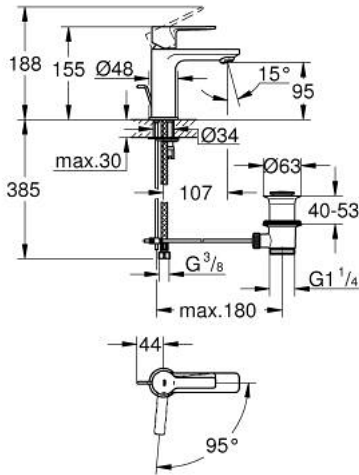

LINEARE 23 790 243 1 خلاط حوض بمقبض فردي بقياس 1/2 بوصة
حجم XS

وصف المنتج:

• اللون: Matte Black

• قلب سيراميك GROHE SilkMove 28 مم

• EcoMode - cold water flow in mid-lever position saves energy

• مع محدد درجة حرارة

• تقنية GROHE EcoJoy للمياه أقل وتدفق ممتاز

• maximum flow rate (at 3 bar): 5 l/min

• مرغي المياه SpeedClean

• نظام التركيب GROHE QuickFix Plus

• مجموعة تصريف المياه بقياس 1 1/4 بوصة

• خراطيم توصيل مرنة

LINEARE 23 790 243 1 حجم XS

الآن - 2024 ويام، قطع الغيار

1: مقبض (رقم الطلب: 469812430)

2: غطاء (رقم الطلب: 465812430)

3: حلقة تركيب (رقم الطلب: 07419000)

4: خرطوشة (رقم الطلب: 46580000)

5: فلتر مياه (رقم الطلب: 481592430)

6: lift rod (رقم الطلب: 46739KU0)

7: طقم تركيب ساق (رقم الطلب: 46645000)

8: مجموعة تصريف بقياس 1 1/4 بوصة (رقم الطلب: 289102430)

8.1: فيشه (رقم الطلب: 071822430)

8.2: عامود غير متمركز (رقم الطلب: 07052000)

9: مفتاح تحميل* (رقم الطلب: 19017000)