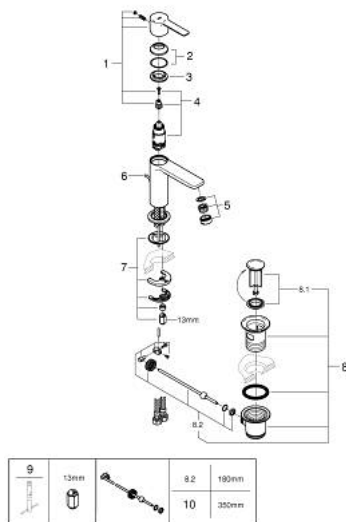

23 790 001 **LINEARE MITIGEUR MONOCOMMANDE 1/2" LAVABO**
TAILLE XS

DESCRIPTION DU PRODUIT

- Couleur: chromé
- GROHE SilkMove cartouche en céramique 28 mm
- OpenCold - cold water flow in mid-lever position
- avec limiteur de température
- GROHE LongLife finition durable
- GROHE EcoJoy économie d'eau
- débit maximum à 3 bars : 5 l/min
- mousseur SpeedClean, procédé anti-calcaire
- GROHE FastFixation Plus installation ultra rapide
- tirette et garniture de vidage 1 1/4"
- flexibles de raccordement souples

23 790 001 **LINEARE MITIGEUR MONOCOMMANDE 1/2" LAVABO**
TAILLE XS

PIÈCES DE RECHANGE, juillet 2016 – now

- 1: Levier (Numéro de commande 46981000)
- 2: Capuchon (Numéro de commande 46581000)
- 3: Bague de fixation (Numéro de commande 07419000)
- 4: Cartouche (Numéro de commande 46580000)
- 5: Mousseur (Numéro de commande 48159000)
- 6: Coulisse filetée (Numéro de commande 46739000)
- 7: Fixation M26x1,5 (Numéro de commande 46645000)
- 8: Garniture de vidage 1 1/4" (Numéro de commande 28910000)
- 8.1: Clapet de vidage (Numéro de commande 07182000)
- 8.2: Tige et rotule de vidage (Numéro de commande 07052000)
- 9: Clef platte SW 46 mm à 6 pans (Numéro de commande 19017000)*
- 10: Tige et rotule de vidage (Numéro de commande 07341000)*