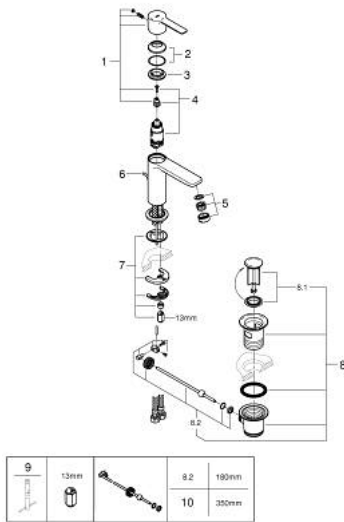

23 790 001 **LINEARE MITIGEUR MONOCOMMANDE 1/2" LAVABO**  
**TAILLE XS**

**DESCRIPTION DU PRODUIT**

- Couleur: chromé
- GROHE SilkMove cartouche en céramique 28 mm
- EcoMode - cold water flow in mid-lever position saves energy
- avec limiteur de température
- GROHE LongLife finition durable
- GROHE EcoJoy économie d'eau
- débit maximum à 3 bars : 5 l/min
- mousseur SpeedClean, procédé anti-calcaire
- GROHE FastFixation Plus installation ultra rapide
- tirette et garniture de vidage 1 1/4"
- flexibles de raccordement souples

23 790 001 **LINEARE MITIGEUR MONOCOMMANDE 1/2" LAVABO**  
**TAILLE XS**

**PIÈCES DE RECHANGE**, juillet 2016 – now

- 1: Levier (Numéro de commande 46981000)
- 2: Capuchon (Numéro de commande 46581000)
- 3: Bague de fixation (Numéro de commande 07419000)
- 4: Cartouche (Numéro de commande 46580000)
- 5: Mousseur (Numéro de commande 48159000)
- 6: Coulisse filetée (Numéro de commande 46739000)
- 7: Fixation M26x1,5 (Numéro de commande 46645000)
- 8: Garniture de vidage 1 1/4" (Numéro de commande 28910000)
- 8.1: Clapet de vidage (Numéro de commande 07182000)
- 8.2: Tige et rotule de vidage (Numéro de commande 07052000)
- 9: Clef platte SW 46 mm à 6 pans (Numéro de commande 19017000)\*
- 10: Tige et rotule de vidage (Numéro de commande 07341000)\*