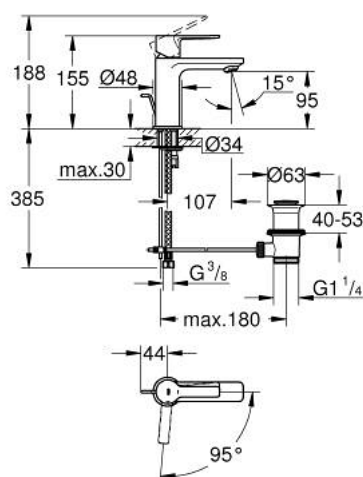

23 790 001 **LINEARE MITIGEUR MONOCOMMANDE 1/2" LAVABO**
TAILLE XS

DESCRIPTION DU PRODUIT

- Couleur: chromé
- GROHE SilkMove cartouche en céramique 28 mm
- OpenCold - cold water flow in mid-lever position
- avec limiteur de température
- GROHE LongLife finition durable
- GROHE EcoJoy économie d'eau
- débit maximum à 3 bars : 5 l/min
- mousseur SpeedClean, procédé anti-calcaire
- GROHE FastFixation Plus installation ultra rapide
- tirette et garniture de vidage 1 1/4"
- flexibles de raccordement souples

23 790 001 **LINEARE MITIGEUR MONOCOMMANDE 1/2" LAVABO**
TAILLE XS

PIÈCES DE RECHANGE, juillet 2016 – now

- 1: Levier (Numéro de commande 46981000)
- 2: Capuchon (Numéro de commande 46581000)
- 3: Bague de fixation (Numéro de commande 07419000)
- 4: Cartouche (Numéro de commande 46580000)
- 5: Mousseur (Numéro de commande 48159000)
- 6: Coulisse filetée (Numéro de commande 46739000)
- 7: Fixation M26x1,5 (Numéro de commande 46645000)
- 8: Garniture de vidage 1 1/4" (Numéro de commande 28910000)
- 8.1: Clapet de vidage (Numéro de commande 07182000)
- 8.2: Tige et rotule de vidage (Numéro de commande 07052000)
- 9: Clef platte SW 46 mm à 6 pans (Numéro de commande 19017000)*
- 10: Tige et rotule de vidage (Numéro de commande 07341000)*