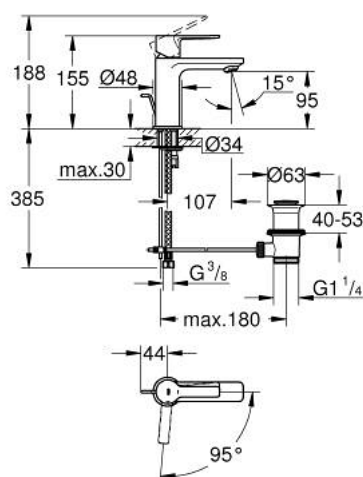

23 790 001 **LINEARE MITIGEUR MONOCOMMANDE 1/2" LAVABO**  
**TAILLE XS**

**DESCRIPTION DU PRODUIT**

- Couleur: chromé
- GROHE SilkMove cartouche en céramique 28 mm
- EcoMode - cold water flow in mid-lever position saves energy
- avec limiteur de température
- GROHE LongLife finition durable
- GROHE EcoJoy économie d'eau
- débit maximum à 3 bars : 5 l/min
- mousseur SpeedClean, procédé anti-calcaire
- GROHE FastFixation Plus installation ultra rapide
- tirette et garniture de vidage 1 1/4"
- flexibles de raccordement souples

23 790 001 **LINEARE MITIGEUR MONOCOMMANDE 1/2" LAVABO**  
**TAILLE XS**

**PIÈCES DE RECHANGE**, juillet 2016 – now

- 1: Levier (Numéro de commande 46981000)
- 2: Capuchon (Numéro de commande 46581000)
- 3: Bague de fixation (Numéro de commande 07419000)
- 4: Cartouche (Numéro de commande 46580000)
- 5: Mousseur (Numéro de commande 48159000)
- 6: Coulisse filetée (Numéro de commande 46739000)
- 7: Fixation M26x1,5 (Numéro de commande 46645000)
- 8: Garniture de vidage 1 1/4" (Numéro de commande 28910000)
- 8.1: Clapet de vidage (Numéro de commande 07182000)
- 8.2: Tige et rotule de vidage (Numéro de commande 07052000)
- 9: Clef platte SW 46 mm à 6 pans (Numéro de commande 19017000)\*
- 10: Tige et rotule de vidage (Numéro de commande 07341000)\*