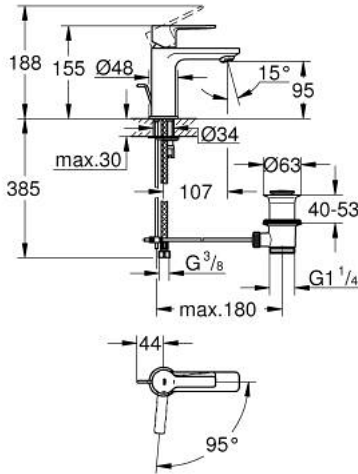

LINEARE 23 790 001 خلاط حوض بمقبض فردي بقياس 1/2 بوصة
حجم XS

وصف المنتج:

• اللون: كروم

• قلب سيراميك GROHE SilkMove 28 مم

• EcoMode - cold water flow in mid-lever position saves energy

• مع محدد درجة حرارة

• طلاء كروم GROHE LongLife

• تقنية GROHE EcoJoy لمياه أقل وتدفق ممتاز

• maximum flow rate (at 3 bar): 5 l/min

• مرغي المياه SpeedClean

• نظام التركيب GROHE QuickFix Plus

• مجموعة تصريف المياه بقياس 1 1/4 بوصة

• خراطيم توصيل مرنة

LINEARE 23 790 001 خلاط حوض بمقبض فردي بقياس 1/2 بوصة حجم XS

الآن - 2016 وي لوي, قطع الغيار

1: مقبض (رقم الطلب: 46981000)

2: غطاء (رقم الطلب: 46581000)

3: حلقة تركيب (رقم الطلب: 07419000)

4: خرطوشة (رقم الطلب: 46580000)

5: فلتر مياه (رقم الطلب: 48159000)

6: شداد (رقم الطلب: 46739000)

7: طقم تركيب ساق (رقم الطلب: 46645000)

8: مجموعة تصريف بقياس 1 1/4 بوصة (رقم الطلب: 28910000)

8.1: فيشه (رقم الطلب: 07182000)