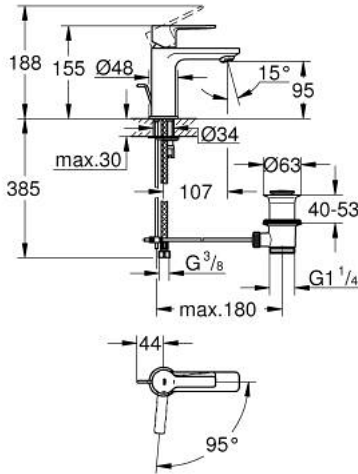

LINEARE 23 790 001 خلاط حوض بمقبض فردي بقياس 1/2 بوصة
حجم XS

وصف المنتج:

• اللون: كروم

• قلب سيراميك GROHE SilkMove 28 مم

• OpenCold - cold water flow in mid-lever position

• مع محدد درجة حرارة

• طلاء كروم GROHE LongLife

• تقنية GROHE EcoJoy لمياه أقل وتدفق ممتاز

• maximum flow rate (at 3 bar): 5 l/min

• مرغي المياه SpeedClean

• نظام التركيب GROHE QuickFix Plus

• مجموعة تصريف المياه بقياس 1 1/4 بوصة

• خراطيم توصيل مرنة

LINEARE 23 790 001 خلاط حوض بمقبض فردي بقياس 1/2 بوصة حجم XS

الآن - 2016 وي لوي, قطع الغيار

1: مقبض (رقم الطلب: 46981000)

2: غطاء (رقم الطلب: 46581000)

3: حلقة تركيب (رقم الطلب: 07419000)

4: خرطوشة (رقم الطلب: 46580000)

5: فلتر مياه (رقم الطلب: 48159000)

6: شداد (رقم الطلب: 46739000)

7: طقم تركيب ساق (رقم الطلب: 46645000)

8: مجموعة تصريف بقياس 1 1/4 بوصة (رقم الطلب: 28910000)

8.1: فيشه (رقم الطلب: 07182000)

8.2: عامود غير متمركز (رقم الطلب: 07052000)

9: مفتاح تحميل* (رقم الطلب: 19017000)