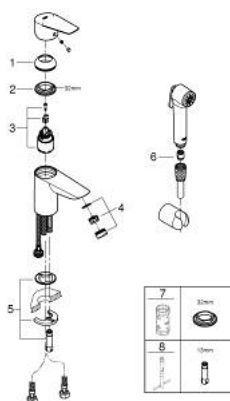

23 773 001 **START EDGE MITIGEUR MONOCOMMANDE 1/2" LAVABO**
TAILLE S

PIÈCES DE RECHANGE, septembre 2018 – octobre 2020

- 1: Capuchon (Numéro de commande 46492000)
 - 2: bague fileté (Numéro de commande 46460000)
 - 3: Cartouche (Numéro de commande 46374000)
 - 4: Régulateur de débit (Numéro de commande 1354730000)
 - 5: Fixation M26x1,5 (Numéro de commande 46671000)
 - 6: Clapet anti-retour (Numéro de commande 08565000)
 - 7: Clef (Numéro de commande 19332000)*
 - 8: Clef platte SW 46 mm à 6 pans (Numéro de commande 19017000)*
- * Accessoires en option