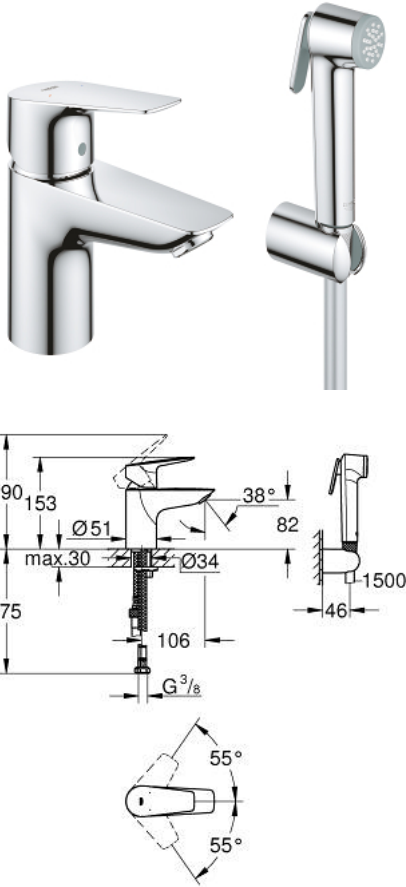

START EDGE 23 773 001 خلاط حوض بمقبض فردي بقياس 1/2 بوصة  
مقاس صغير

وصف المنتج:

- اللون: كروم
- قلب سيراميك GROHE SmoothControl 35 مم
- مع محدد درجة حرارة
- طلاء كروم GROHE LongLife
- مرغي المياه GROHE EcoJoy 5.7 ل/د
- نظام تركيب سريع
- الجسم الأملس
- خرطوم توصيل مرنة
- مع طقم دش يتألف من
- دش يدوي بمحول مدمج
- حامل دش جداري
- خرطوم دش
- GROHE QuickTool included