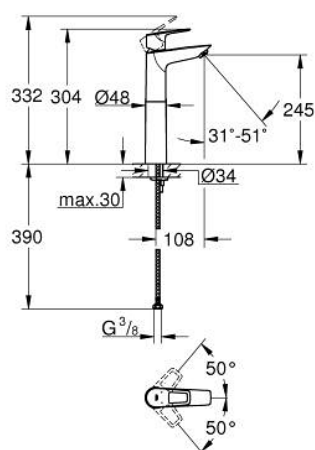

23 764 001 **BAULoop MITIGEUR MONOCOMMANDE 1/2" LAVABO**
TAILLE XL

DESCRIPTION DU PRODUIT

- Couleur: chromé
- version rehaussée
- GROHE SmoothControl cartouche en céramique 28 mm
- avec limiteur de température
- GROHE LongLife finition durable
- conduit d'eau sans plomb ni nickel
- GROHE EcoJoy économie d'eau
- débit maximum à 3 bars : 5 l/min
- système de montage rapide
- corps lisse
- flexibles de raccordement souples

23 764 001 BAULOOP MITIGEUR MONOCOMMANDE 1/2" LAVABO TAILLE XL

PIÈCES DE RECHANGE, septembre 2018 – now

1: Cartouche (Numéro de commande 48518000)

2: Brise-jet (Numéro de commande 46837000)

3: Fixation M26x1,5 (Numéro de commande 46249000)

4: Garniture de vidage avec bouchon à presser (Numéro de commande 65807000)*

5: Clef platte SW 46 mm à 6 pans (Numéro de commande 19017000)*

* Accessoires en option