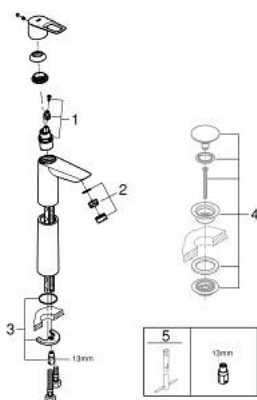

23 764 001 **BAULoop MITIGEUR MONOCOMMANDE 1/2" LAVABO**
TAILLE XL

DESCRIPTION DU PRODUIT

- Couleur: chromé
- version rehaussée
- GROHE SmoothControl cartouche en céramique 28 mm
- avec limiteur de température
- GROHE LongLife finition durable
- conduit d'eau sans plomb ni nickel
- GROHE EcoJoy économie d'eau
- débit maximum à 3 bars : 5 l/min
- système de montage rapide
- corps lisse
- flexibles de raccordement souples

23 764 001 BAULOOP MITIGEUR MONOCOMMANDE 1/2" LAVABO TAILLE XL

PIÈCES DE RECHANGE, septembre 2018 – now

1: Cartouche (Numéro de commande 48518000)

2: Brise-jet (Numéro de commande 46837000)

3: Fixation M26x1,5 (Numéro de commande 46249000)

4: Garniture de vidage avec bouchon à presser (Numéro de commande 65807000)*

5: Clef platte SW 46 mm à 6 pans (Numéro de commande 19017000)*

* Accessoires en option