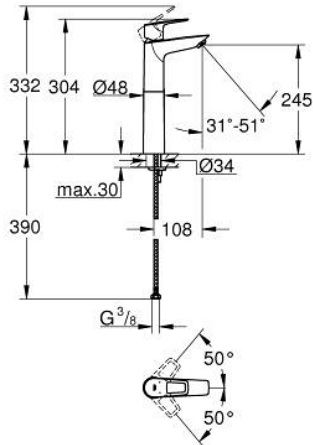

BAULOOP 23 764 001 خلاط حوض بمقبض فردي بقياس 1/2 بوصة
مقاس كبير للغاية

وصف المنتج:

- اللون: كروم
- للمغاسل ذاتية الوقوف
- قلب سيراميك GROHE SmoothControl 28 مم
- مع محدد درجة حرارة
- طلاء كروم GROHE LongLife
- مسارات الماء الداخلية المعزولة - من دون رصاص ونيكل
- AquaCalibrator
- maximum flow rate (at 3 bar): 5 l/min
- نظام تركيب سريع
- الجسم الأملس
- خراطيم توصيل مرنة

BAULOOP 23 764 001 خلاط حوض بمقبض فردي بقياس 1/2 بوصة مقاس كبير للغاية

الآن - 2018 ريمت بس, قطع* الغيار

1: خرطوشة (48518000 رقم* الطلب.)

2: محافظ على استقامة التدفق (46837000 رقم* الطلب.)

3: طقم تركيب ساق (46249000 رقم* الطلب.)

4: طقم تصريف بقياس للفتح بالضغط* (65807000 رقم* الطلب.)

5: مفتاح تحميل* (19017000 رقم* الطلب.)

* إكسسوارات* اختيارية*