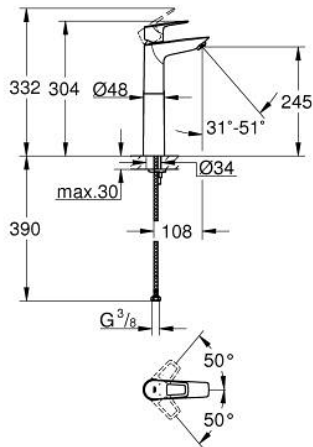

BAULOOP 23 764 001 خلاط حوض بمقبض فردي بقياس 1/2 بوصة مقاس كبير للغاية

وصف المنتج:

- اللون: كروم
- للمغاسل ذاتية الوقوف
- قلب سيراميك GROHE SmoothControl 28 مم
- مع محدد درجة حرارة
- طلاء كروم GROHE LongLife
- مسارات الماء الداخلية المعزولة - من دون رصاص ونيكل
- تقنية GROHE EcoJoy لمياه أقل وتدفق ممتاز
- maximum flow rate (at 3 bar): 5 l/min
- نظام تركيب سريع
- الجسم الأملس
- خراطيم توصيل مرنة

BAULOOP 23 764 001 خلاط حوض بمقبض فردي بقياس 1/2 بوصة مقاس كبير للغاية

الآن - 2018 ريمت بس, قطع الغيار

1: خرطوشة (48518000 رقم الطلب.)

2: محافظ على استقامة التدفق (46837000 رقم الطلب.)

3: طقم تركيب ساق (46249000 رقم الطلب.)

4: طقم تصريف بقياس للفتح بالضغط* (65807000 رقم الطلب.)

5: مفتاح تحميل* (19017000 رقم الطلب.)

* إكسسوارات اختيارية