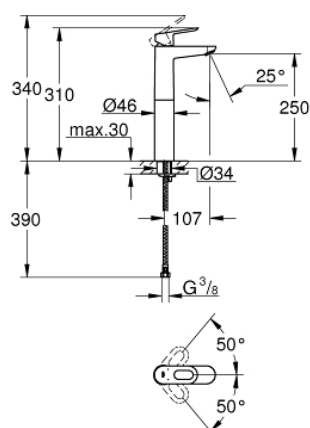

23 764 000 **BAULOOB MITIGEUR MONOCOMMANDE 1/2" LAVABO**
TAILLE XL

DESCRIPTION DU PRODUIT

- Couleur: chromé
- version rehaussée
- GROHE SmoothControl cartouche en céramique 28 mm
- GROHE LongLife finition durable
- GROHE EcoJoy économie d'eau
- débit maximum à 3 bars : 5 l/min
- système de montage rapide
- corps lisse
- flexibles de raccordement souples

23 764 000 **BAULOOP MITIGEUR MONOCOMMANDE 1/2" LAVABO**
TAILLE XL

PIÈCES DE RECHANGE, mai 2016 – now

- 1: Levier (Numéro de commande 46695000)
- 2: Bague de fixation (Numéro de commande 46715000)
- 3: Cartouche (Numéro de commande 46580000)
- 4: Mousseur (Numéro de commande 48159000)
- 5: Fixation M26x1,5 (Numéro de commande 46249000)
- 6: Clef plate SW 46 mm à 6 pans (Numéro de commande 19017000)*