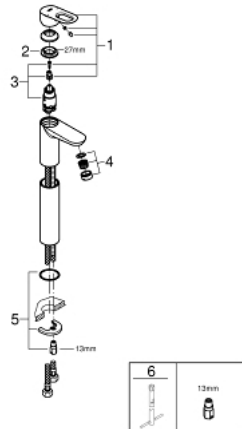

23 764 000 **BAULOOB MITIGEUR MONOCOMMANDE 1/2" LAVABO**
TAILLE XL

DESCRIPTION DU PRODUIT

- Couleur: chromé
- version rehaussée
- GROHE SmoothControl cartouche en céramique 28 mm
- GROHE LongLife finition durable
- GROHE EcoJoy économie d'eau
- débit maximum à 3 bars : 5 l/min
- système de montage rapide
- corps lisse
- flexibles de raccordement souples

23 764 000 **BAULOOP MITIGEUR MONOCOMMANDE 1/2" LAVABO**
TAILLE XL

PIÈCES DE RECHANGE, mai 2016 – now

- 1: Levier (Numéro de commande 46695000)
- 2: Bague de fixation (Numéro de commande 46715000)
- 3: Cartouche (Numéro de commande 46580000)
- 4: Mousseur (Numéro de commande 48159000)
- 5: Fixation M26x1,5 (Numéro de commande 46249000)
- 6: Clef plate SW 46 mm à 6 pans (Numéro de commande 19017000)*