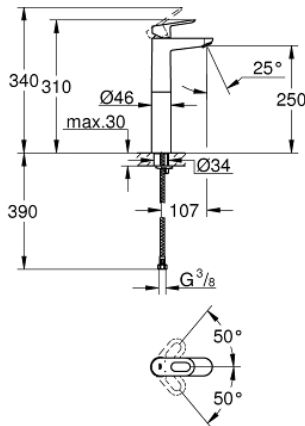

BAULOOP 23 764 000 خلاط حوض بمقبض فردي بقياس 1/2 بوصة
مقاس كبير للغاية

وصف المنتج:

- اللون: كروم
- للمغاسل ذاتية الوقوف
- قلب سيراميك 28 GROHE SmoothControl مم
- طلاء كروم GROHE LongLife
- AquaCalibrator
- maximum flow rate (at 3 bar): 5 l/min
- نظام تركيب سريع
- الجسم الأملس
- خراطيم توصيل مرنة

BAULOOP 23 764 000 خلاط حوض بمقبض فردي بقياس 1/2 بوصة مقاس كبير للغاية

الآن - 2016 ويام, قطع الغيار

1: مقبض (رقم الطلب: 46695000)

2: حلقة تركيب (رقم الطلب: 46715000)

3: خرطوشة (رقم الطلب: 46580000)

4: فلتر مياه (رقم الطلب: 48159000)

5: طقم تركيب ساق (رقم الطلب: 46249000)

6: مفتاح تحميل* (رقم الطلب: 19017000)

* إكسسوارات اختيارية