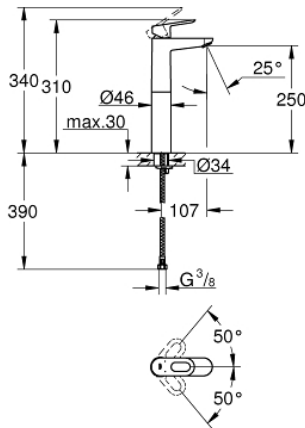

BAULOOP 23 764 000 خلاط حوض بمقبض فردي بقياس 1/2 بوصة مقاس كبير للغاية

وصف المنتج:

- اللون: كروم
- للمغاسل ذاتية الوقوف
- قلب سيراميك GROHE SmoothControl 28 مم
- طلاء كروم GROHE LongLife
- تقنية GROHE EcoJoy لمياه أقل وتدفق ممتاز
- maximum flow rate (at 3 bar): 5 l/min
- نظام تركيب سريع
- الجسم الأملس
- خراطيم توصيل مرنة

BAULOOP 23 764 000 خلاط حوض بمقبض فردي بقياس 1/2 بوصة مقاس كبير للغاية

الآن - 2016 ويام، قطع الغيار

1: مقبض (46695000 رقم الطلب.)

2: حلقة تركيب (46715000 رقم الطلب.)

3: خرطوشة (46580000 رقم الطلب.)

4: فلتر مياه (48159000 رقم الطلب.)

5: طقم تركيب ساق (46249000 رقم الطلب.)

6: مفتاح تحميل* (19017000 رقم الطلب.)

* إكسسوارات اختيارية