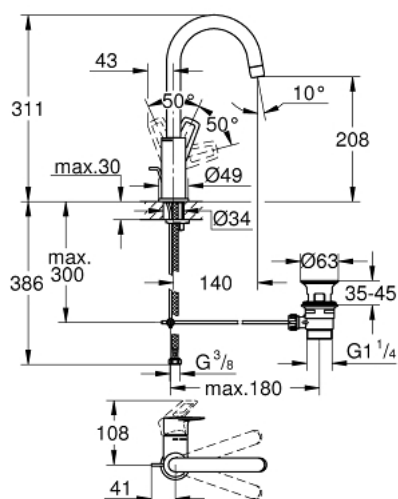

23 763 001 **BAULoop MITIGEUR MONOCOMMANDE POUR LAVABO 1/2" TAILLE L**

DESCRIPTION DU PRODUIT

- Couleur: chromé
- GROHE SmoothControl cartouche en céramique 28 mm
- avec limiteur de température
- GROHE LongLife finition durable
- GROHE EcoJoy économie d'eau
- débit maximum à 3 bars : 5 l/min
- système de montage rapide
- bec moulé pivotant
- garniture de vidage plastique 1 1/4"
- flexibles de raccordement souples

23 763 001 BAULOOP MITIGEUR MONOCOMMANDE POUR LAVABO 1/2" TAILLE L

PIÈCES DE RECHANGE, septembre 2018 – now

- 1: Capuchon (Numéro de commande 46581000)
- 2: Bague de fixation (Numéro de commande 46715000)
- 3: Cartouche (Numéro de commande 46580000)
- 4: Mousseur (Numéro de commande 13935000)
- 5: Clip de s-reté (Numéro de commande 4825700M)
- 6: Coulisse filetée (Numéro de commande 46739000)
- 7: Fixation M26x1,5 (Numéro de commande 46249000)
- 8: Garniture de vidage 1 1/4" (Numéro de commande 28910000)
- 8.1: Clapet de vidage (Numéro de commande 07182000)
- 8.2: Tige et rotule de vidage (Numéro de commande 07052000)
- 9: Tige et rotule de vidage (Numéro de commande 07341000)*
- 10: Clef plate SW 46 mm à 6 pans (Numéro de commande 19017000)*