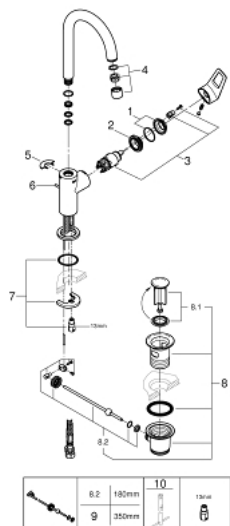

23 763 001 **BAULoop MITIGEUR MONOCOMMANDE POUR LAVABO 1/2" TAILLE L**

DESCRIPTION DU PRODUIT

- Couleur: chromé
- GROHE SmoothControl cartouche en céramique 28 mm
- avec limiteur de température
- GROHE LongLife finition durable
- GROHE EcoJoy économie d'eau
- débit maximum à 3 bars : 5 l/min
- système de montage rapide
- bec moulé pivotant
- garniture de vidage plastique 1 1/4"
- flexibles de raccordement souples

23 763 001 BAULOOP MITIGEUR MONOCOMMANDE POUR LAVABO 1/2" TAILLE L

PIÈCES DE RECHANGE, septembre 2018 – now

- 1: Capuchon (Numéro de commande 46581000)
- 2: Bague de fixation (Numéro de commande 46715000)
- 3: Cartouche (Numéro de commande 46580000)
- 4: Mousseur (Numéro de commande 13935000)
- 5: Clip de s-reté (Numéro de commande 4825700M)
- 6: Coulisse filetée (Numéro de commande 46739000)
- 7: Fixation M26x1,5 (Numéro de commande 46249000)
- 8: Garniture de vidage 1 1/4" (Numéro de commande 28910000)
- 8.1: Clapet de vidage (Numéro de commande 07182000)
- 8.2: Tige et rotule de vidage (Numéro de commande 07052000)
- 9: Tige et rotule de vidage (Numéro de commande 07341000)*
- 10: Clef plate SW 46 mm à 6 pans (Numéro de commande 19017000)*