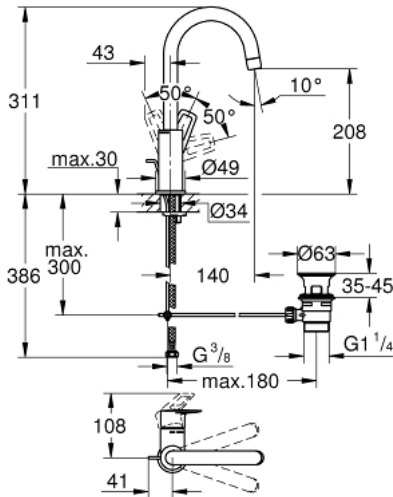

BAULOOP 23 763 001 خلاط حوض بمقبض فردي بقياس 1/2 بوصة
 مقاس كبير

وصف المنتج

• اللون: كروم

• قلب سيراميك GROHE SmoothControl 28 مم

• مع محدد درجة حرارة

• طلاء كروم GROHE LongLife

• تقنية GROHE EcoJoy لمياه أقل وتدفق ممتاز

• maximum flow rate (at 3 bar): 5 l/min

• نظام تركيب سريع

• صنوبر أنبوبي قابل للدوران

• مجموعة تصريف المياه البلاستيكية بقياس 1 1/4 بوصة

• خراطيم توصيل مرنة

BAULOOP 23 763 001 خلاط حوض بمقبض فردي بقياس 1/2 بوصة
 مقاس كبير

الآن - 2018 ريمت بس، قطع الغيار

1: غطاء (رقم الطلب: 46581000)

2: حلقة تركيب (رقم الطلب: 46715000)

3: خرطوشة (رقم الطلب: 46580000)

4: فلتر مياه (رقم الطلب: 13935000)

5: حلقة الأمان (رقم الطلب: 4825700M)

6: شداد (رقم الطلب: 46739000)

7: طقم تركيب ساق (رقم الطلب: 46249000)

8: مجموعة تصريف بقياس 1 1/4 بوصة (رقم الطلب: 28910000)

8.1: فيشه (رقم الطلب: 07182000)

8.2: عامود غير متمركز (رقم الطلب: 07052000)

9: عامود غير متمركز* (رقم الطلب: 07341000)