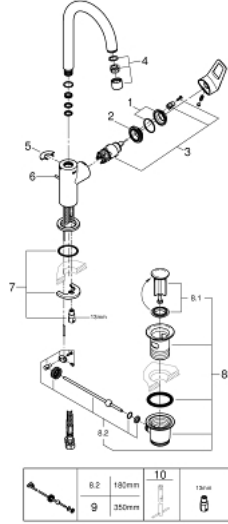

BAULOOP 23 763 001 خلاط حوض بمقبض فردي بقياس 1/2 بوصة
 مقاس كبير

وصف المنتج

• اللون: كروم

• قلب سيراميك GROHE SmoothControl 28 مم

• مع محدد درجة حرارة

• طلاء كروم GROHE LongLife

• تقنية GROHE EcoJoy لمياه أقل وتدفق ممتاز

• maximum flow rate (at 3 bar): 5 l/min

• نظام تركيب سريع

• صنوبر أنبوبي قابل للدوران

• مجموعة تصريف المياه البلاستيكية بقياس 1 1/4 بوصة

• خراطيم توصيل مرنة

BAULOOP 23 763 001 خلاط حوض بمقبض فردي بقياس 1/2 بوصة
 مقاس كبير

الآن - 2018 ريمت بس، قطع الغيار

1: غطاء (رقم الطلب: 46581000)

2: حلقة تركيب (رقم الطلب: 46715000)

3: خرطوشة (رقم الطلب: 46580000)

4: فلتر مياه (رقم الطلب: 13935000)

5: حلقة الأمان (رقم الطلب: 4825700M)

6: شداد (رقم الطلب: 46739000)

7: طقم تركيب ساق (رقم الطلب: 46249000)

8: مجموعة تصريف بقياس 1 1/4 بوصة (رقم الطلب: 28910000)

8.1: فيشه (رقم الطلب: 07182000)

8.2: عامود غير متمركز (رقم الطلب: 07052000)

9: عامود غير متمركز* (رقم الطلب: 07341000)