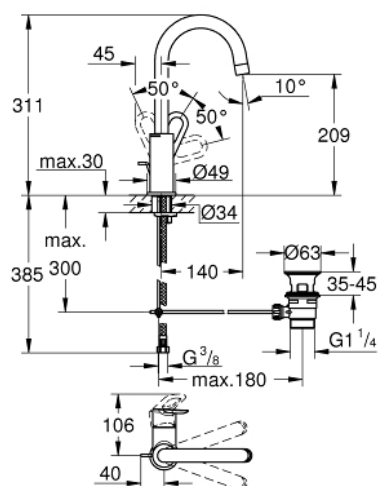

23 763 000 BAULoop MITIGEUR MONOCOMMANDE POUR LAVABO 1/2" TAILLE L

DESCRIPTION DU PRODUIT

- Couleur: chromé
- GROHE SmoothControl cartouche en céramique 28 mm
- GROHE LongLife finition durable
- GROHE EcoJoy économie d'eau
- débit maximum à 3 bars : 5 l/min
- système de montage rapide
- bec moulé pivotant
- garniture de vidage plastique 1 1/4"
- flexibles de raccordement souples

23 763 000 BAULOOP MITIGEUR MONOCOMMANDE POUR LAVABO 1/2" TAILLE L

PIÈCES DE RECHANGE, octobre 2018 – now

- 1: Levier (Numéro de commande 46779000)
- 2: Capuchon (Numéro de commande 46581000)
- 3: Bague de fixation (Numéro de commande 46715000)
- 4: Cartouche (Numéro de commande 46580000)
- 5: Mousseur (Numéro de commande 13935000)
- 6: Clip de s-reté (Numéro de commande 4825700M)
- 7: Coulisse filetée (Numéro de commande 46739000)
- 8: Fixation M26x1,5 (Numéro de commande 46249000)
- 9: Garniture de vidage 1 1/4" (Numéro de commande 28910000)
- 9.1: Clapet de vidage (Numéro de commande 07182000)
- 9.2: Tige et rotule de vidage (Numéro de commande 07052000)
- 10: Tige et rotule de vidage (Numéro de commande 07341000)*
- 11: Clef platte SW 46 mm à 6 pans (Numéro de commande 19017000)*