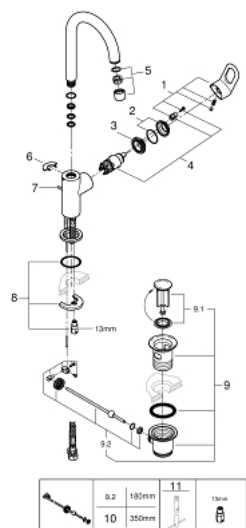

23 763 000 BAULoop MITIGEUR MONOCOMMANDE POUR LAVABO 1/2" TAILLE L

DESCRIPTION DU PRODUIT

- Couleur: chromé
- GROHE SmoothControl cartouche en céramique 28 mm
- GROHE LongLife finition durable
- GROHE EcoJoy économie d'eau
- débit maximum à 3 bars : 5 l/min
- système de montage rapide
- bec moulé pivotant
- garniture de vidage plastique 1 1/4"
- flexibles de raccordement souples

23 763 000 BAULOOP MITIGEUR MONOCOMMANDE POUR LAVABO 1/2" TAILLE L

PIÈCES DE RECHANGE, octobre 2018 – now

- 1: Levier (Numéro de commande 46779000)
- 2: Capuchon (Numéro de commande 46581000)
- 3: Bague de fixation (Numéro de commande 46715000)
- 4: Cartouche (Numéro de commande 46580000)
- 5: Mousseur (Numéro de commande 13935000)
- 6: Clip de s-reté (Numéro de commande 4825700M)
- 7: Coulisse filetée (Numéro de commande 46739000)
- 8: Fixation M26x1,5 (Numéro de commande 46249000)
- 9: Garniture de vidage 1 1/4" (Numéro de commande 28910000)
- 9.1: Clapet de vidage (Numéro de commande 07182000)
- 9.2: Tige et rotule de vidage (Numéro de commande 07052000)
- 10: Tige et rotule de vidage (Numéro de commande 07341000)*
- 11: Clef platte SW 46 mm à 6 pans (Numéro de commande 19017000)*