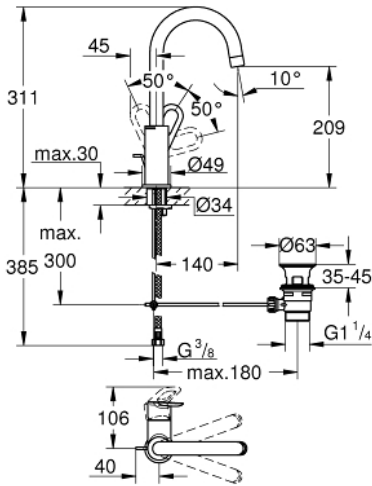

BAULOOP 23 763 000 خلاط حوض بمقبض فردي بقياس 1/2 بوصة
 مقاس كبير

وصف المنتج:

- اللون: كروم
- قلب سيراميك 28 GROHE SmoothControl مم
- طلاء كروم GROHE LongLife
- AquaCalibrator
- maximum flow rate (at 3 bar): 5 l/min
- نظام تركيب سريع
- صنوبر أنبوبي قابل للدوران
- مجموعة تصريف المياه البلاستيكية بقياس 1 1/4 بوصة
- خراطيم توصيل مرنة

BAULOOP 23 763 000 خلاط حوض بمقبض فردي بقياس 1/2 بوصة
 مقاس كبير

الآن - 2018 ربوتكأ، قطع الغيار

1: مقبض (رقم الطلب: 46779000)

2: غطاء (رقم الطلب: 46581000)

3: حلقة تركيب (رقم الطلب: 46715000)

4: خرطوشة (رقم الطلب: 46580000)

5: فلتر مياه (رقم الطلب: 13935000)

6: حلقة الأمان (رقم الطلب: 4825700M)

7: شداد (رقم الطلب: 46739000)

8: طقم تركيب ساق (رقم الطلب: 46249000)

9: مجموعة تصريف بقياس 1 1/4 بوصة (رقم الطلب: 28910000)

9.1: فيشه (رقم الطلب: 07182000)