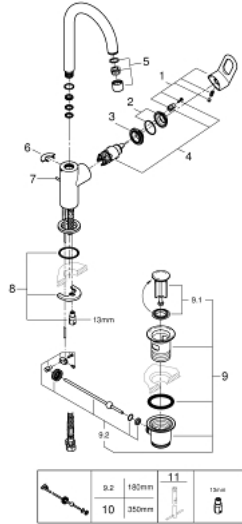

BAULOOP 23 763 000 خلاط حوض بمقبض فردي بقياس 1/2 بوصة
 مقاس كبير

وصف المنتج:

- اللون: كروم
- قلب سيراميك GROHE SmoothControl 28 مم
- طلاء كروم GROHE LongLife
- تقنية GROHE EcoJoy لمياه أقل وتدفق ممتاز
- maximum flow rate (at 3 bar): 5 l/min
- نظام تركيب سريع
- صنوبر أنبوبي قابل للدوران
- مجموعة تصريف المياه البلاستيكية بقياس 1 1/4 بوصة
- خراطيم توصيل مرنة

BAULOOP 23 763 000 خلاط حوض بمقبض فردي بقياس 1/2 بوصة
 مقاس كبير

الآن - 2018 ربوتكأ، قطع الغيار

1: مقبض (رقم الطلب: 46779000)

2: غطاء (رقم الطلب: 46581000)

3: حلقة تركيب (رقم الطلب: 46715000)

4: خرطوشة (رقم الطلب: 46580000)

5: فلتر مياه (رقم الطلب: 13935000)

6: حلقة الأمان (رقم الطلب: 4825700M)

7: شداد (رقم الطلب: 46739000)

8: طقم تركيب ساق (رقم الطلب: 46249000)

9: مجموعة تصريف بقياس 1 1/4 بوصة (رقم الطلب: 28910000)

9.1: فيشه (رقم الطلب: 07182000)