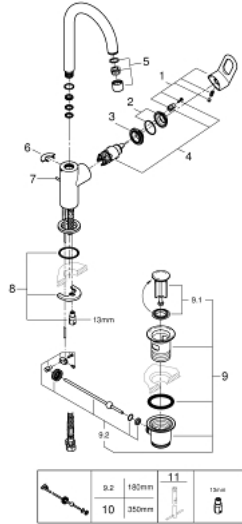

BAULOOP 23 763 000 خلاط حوض بمقبض فردي بقياس 1/2 بوصة
 مقاس كبير

وصف المنتج:

- اللون: كروم
- قلب سيراميك 28 GROHE SmoothControl مم
- طلاء كروم GROHE LongLife
- AquaCalibrator
- maximum flow rate (at 3 bar): 5 l/min
- نظام تركيب سريع
- صنوبر أنبوبي قابل للدوران
- مجموعة تصريف المياه البلاستيكية بقياس 1 1/4 بوصة
- خراطيم توصيل مرنة

BAULOOP 23 763 000 خلاط حوض بمقبض فردي بقياس 1/2 بوصة
 مقاس كبير

الآن - 2018 ربوتكأ، قطع الغيار

1: مقبض (رقم الطلب: 46779000)

2: غطاء (رقم الطلب: 46581000)

3: حلقة تركيب (رقم الطلب: 46715000)

4: خرطوشة (رقم الطلب: 46580000)

5: فلتر مياه (رقم الطلب: 13935000)

6: حلقة الأمان (رقم الطلب: 4825700M)

7: شداد (رقم الطلب: 46739000)

8: طقم تركيب ساق (رقم الطلب: 46249000)

9: مجموعة تصريف بقياس 1 1/4 بوصة (رقم الطلب: 28910000)

9.1: فيشه (رقم الطلب: 07182000)