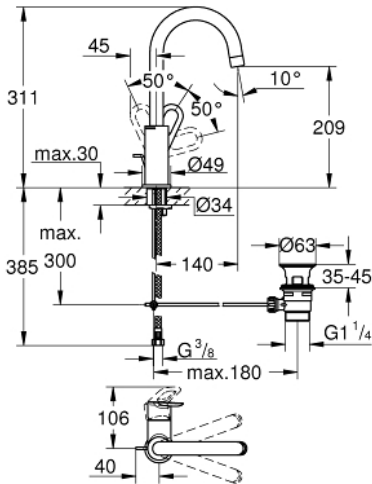

BAULOOP 23 763 000 خلاط حوض بمقبض فردي بقياس 1/2 بوصة
 مقاس كبير

وصف المنتج:

- اللون: كروم
- قلب سيراميك GROHE SmoothControl 28 مم
- طلاء كروم GROHE LongLife
- تقنية GROHE EcoJoy لمياه أقل وتدفق ممتاز
- maximum flow rate (at 3 bar): 5 l/min
- نظام تركيب سريع
- صنوبر أنبوبي قابل للدوران
- مجموعة تصريف المياه البلاستيكية بقياس 1 1/4 بوصة
- خراطيم توصيل مرنة

BAULOOP 23 763 000 خلاط حوض بمقبض فردي بقياس 1/2 بوصة
 مقاس كبير

الآن - 2018 ربوتكأ، قطع الغيار

1: مقبض (رقم الطلب: 46779000)

2: غطاء (رقم الطلب: 46581000)

3: حلقة تركيب (رقم الطلب: 46715000)

4: خرطوشة (رقم الطلب: 46580000)

5: فلتر مياه (رقم الطلب: 13935000)

6: حلقة الأمان (رقم الطلب: 4825700M)

7: شداد (رقم الطلب: 46739000)

8: طقم تركيب ساق (رقم الطلب: 46249000)

9: مجموعة تصريف بقياس 1 1/4 بوصة (رقم الطلب: 28910000)

9.1: فيشه (رقم الطلب: 07182000)