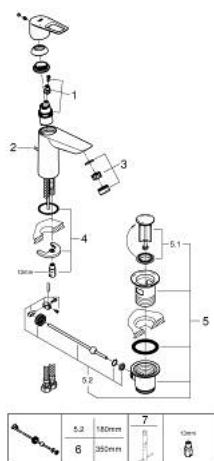

23 762 001 **BAULoop MITIGEUR MONOCOMMANDE 1/2" LAVABO**
TAILLE M

DESCRIPTION DU PRODUIT

- Couleur: chromé
- GROHE SmoothControl cartouche en céramique 28 mm
- avec limiteur de température
- GROHE LongLife finition durable
- conduit d'eau sans plomb ni nickel
- GROHE EcoJoy économie d'eau
- débit maximum à 3 bars : 5 l/min
- système de montage rapide
- garniture de vidage plastique 1 1/4"
- flexibles de raccordement souples

23 762 001 **BAULOOP MITIGEUR MONOCOMMANDE 1/2" LAVABO**
TAILLE M

PIÈCES DE RECHANGE, septembre 2018 – now

- 1: Cartouche (Numéro de commande 48518000)
- 2: Coulisse filetée (Numéro de commande 46739000)
- 3: Mousseur (Numéro de commande 48159000)
- 4: Fixation M26x1,5 (Numéro de commande 46249000)
- 5: Garniture de vidage 1 1/4" (Numéro de commande 28910000)
- 5.1: Clapet de vidage (Numéro de commande 07182000)
- 5.2: Tige et rotule de vidage (Numéro de commande 07052000)
- 6: Tige et rotule de vidage (Numéro de commande 07341000)*
- 7: Clef platte SW 46 mm à 6 pans (Numéro de commande 19017000)*