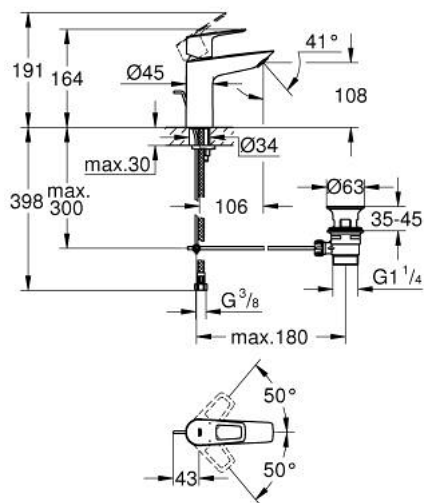

23 762 001 **BAULoop MITIGEUR MONOCOMMANDE 1/2" LAVABO**
TAILLE M

DESCRIPTION DU PRODUIT

- Couleur: chromé
- GROHE SmoothControl cartouche en céramique 28 mm
- avec limiteur de température
- GROHE LongLife finition durable
- conduit d'eau sans plomb ni nickel
- GROHE EcoJoy économie d'eau
- débit maximum à 3 bars : 5 l/min
- système de montage rapide
- garniture de vidage plastique 1 1/4"
- flexibles de raccordement souples

23 762 001 **BAULOOP MITIGEUR MONOCOMMANDE 1/2" LAVABO**
TAILLE M

PIÈCES DE RECHANGE, septembre 2018 – now

- 1: Cartouche (Numéro de commande 48518000)
- 2: Coulisse filetée (Numéro de commande 46739000)
- 3: Mousseur (Numéro de commande 48159000)
- 4: Fixation M26x1,5 (Numéro de commande 46249000)
- 5: Garniture de vidage 1 1/4" (Numéro de commande 28910000)
- 5.1: Clapet de vidage (Numéro de commande 07182000)
- 5.2: Tige et rotule de vidage (Numéro de commande 07052000)
- 6: Tige et rotule de vidage (Numéro de commande 07341000)*
- 7: Clef platte SW 46 mm à 6 pans (Numéro de commande 19017000)*