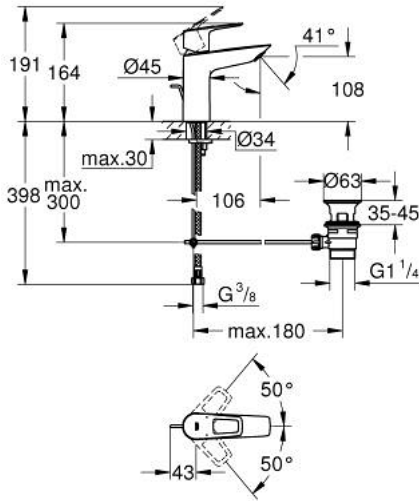

BAULOOP 23 762 001 خلاط حوض بمقبض فردي بقياس 1/2 بوصة  
مقاس M

وصف المنتج:

- اللون: كروم
- قلب سيراميك GROHE SmoothControl 28 مم
- مع محدد درجة حرارة
- طلاء كروم GROHE LongLife
- مسارات الماء الداخلية المعزولة - من دون رصاص ونيكل
- تقنية GROHE EcoJoy لمياه أقل وتدفق ممتاز
- maximum flow rate (at 3 bar): 5 l/min
- نظام تركيب سريع
- مجموعة تصريف المياه البلاستيكية بقياس 1 1/4 بوصة
- خراطيم توصيل مرنة

## BAULOOP 23 762 001 خلاط حوض بمقبض فردي بقياس 1/2 بوصة مقاس M

الآن - 2018 ريمتس، قطع الغيار

1: خرطوشة (48518000 رقم الطلب)

2: شداد (46739000 رقم الطلب)

3: فلتر مياه (48159000 رقم الطلب)

4: طقم تركيب ساق (46249000 رقم الطلب)

5: مجموعة تصريف بقياس 1 1/4 بوصة (28910000 رقم الطلب)

5.1: فيشه (07182000 رقم الطلب)

5.2: عامود غير متمركز (07052000 رقم الطلب)

6: عامود غير متمركز\* (07341000 رقم الطلب)

7: مفتاح تحميل\* (19017000 رقم الطلب)