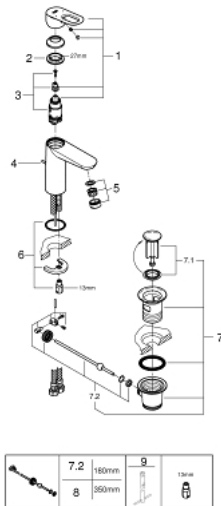

## 23 762 000 BAULOOP MITIGEUR MONOCOMMANDE 1/2" LAVABO TAILLE M

### DESCRIPTION DU PRODUIT

- Couleur: chromé
- GROHE SmoothControl cartouche en céramique 28 mm
- GROHE LongLife finition durable
- GROHE EcoJoy économie d'eau
- débit maximum à 3 bars : 5 l/min
- système de montage rapide
- garniture de vidage plastique 1 1/4"
- flexibles de raccordement souples

23 762 000 **BAULOOP MITIGEUR MONOCOMMANDE 1/2" LAVABO**  
**TAILLE M**

**PIÈCES DE RECHANGE**, mai 2016 – now

- 1: Levier (Numéro de commande 46695000)
- 2: Bague de fixation (Numéro de commande 46715000)
- 3: Cartouche (Numéro de commande 46580000)
- 4: Coulisse filetée (Numéro de commande 46739000)
- 5: Mousseur (Numéro de commande 48159000)
- 6: Fixation M26x1,5 (Numéro de commande 46249000)
- 7: Garniture de vidage 1 1/4" (Numéro de commande 28910000)
- 7.1: Clapet de vidage (Numéro de commande 07182000)
- 7.2: Tige et rotule de vidage (Numéro de commande 07052000)
- 8: Tige et rotule de vidage (Numéro de commande 07341000)\*
- 9: Clef platte SW 46 mm à 6 pans (Numéro de commande 19017000)\*