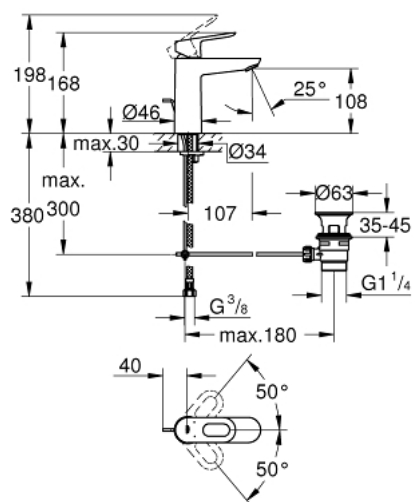

## 23 762 000 BAULOOP MITIGEUR MONOCOMMANDE 1/2" LAVABO TAILLE M

### DESCRIPTION DU PRODUIT

- Couleur: chromé
- GROHE SmoothControl cartouche en céramique 28 mm
- GROHE LongLife finition durable
- GROHE EcoJoy économie d'eau
- débit maximum à 3 bars : 5 l/min
- système de montage rapide
- garniture de vidage plastique 1 1/4"
- flexibles de raccordement souples

23 762 000 **BAULOOP MITIGEUR MONOCOMMANDE 1/2" LAVABO**  
**TAILLE M**

**PIÈCES DE RECHANGE**, mai 2016 – now

- 1: Levier (Numéro de commande 46695000)
- 2: Bague de fixation (Numéro de commande 46715000)
- 3: Cartouche (Numéro de commande 46580000)
- 4: Coulisse filetée (Numéro de commande 46739000)
- 5: Mousseur (Numéro de commande 48159000)
- 6: Fixation M26x1,5 (Numéro de commande 46249000)
- 7: Garniture de vidage 1 1/4" (Numéro de commande 28910000)
- 7.1: Clapet de vidage (Numéro de commande 07182000)
- 7.2: Tige et rotule de vidage (Numéro de commande 07052000)
- 8: Tige et rotule de vidage (Numéro de commande 07341000)\*
- 9: Clef platte SW 46 mm à 6 pans (Numéro de commande 19017000)\*