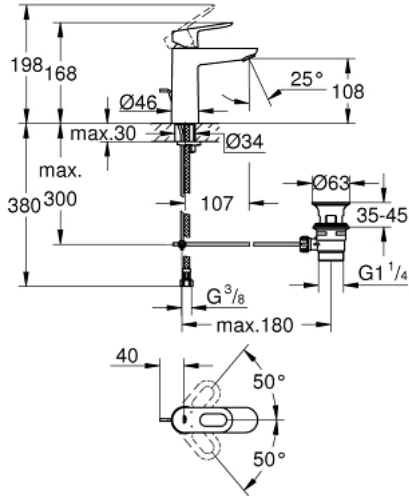

BAULOOP 23 762 000 خلاط حوض بمقبض فردي بقياس 1/2 بوصة
مقاس M

وصف المنتج:

- اللون: كروم
- قلب سيراميك GROHE SmoothControl 28 مم
- طلاء كروم GROHE LongLife
- AquaCalibrator
- maximum flow rate (at 3 bar): 5 l/min
- نظام تركيب سريع
- مجموعة تصريف المياه البلاستيكية بقياس 1 1/4 بوصة
- خراطيم توصيل مرنة

BAULOOP 23 762 000 خلاط حوض بمقبض فردي بقياس 1/2 بوصة مقاس M

الآن - 2016 ويام, قطع الغيار

1: مقبض (46695000 رقم الطلب.)

2: حلقة تركيب (46715000 رقم الطلب.)

3: خرطوشة (46580000 رقم الطلب.)

4: شداد (46739000 رقم الطلب.)

5: فلتر مياه (48159000 رقم الطلب.)

6: طقم تركيب ساق (46249000 رقم الطلب.)

7: مجموعة تصريف بقياس 1 1/4 بوصة (28910000 رقم الطلب.)

7.1: فيشه (07182000 رقم الطلب.)

7.2: عامود غير متمركز (07052000 رقم الطلب.)