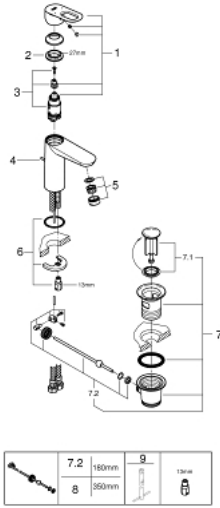

BAULOOP 23 762 000 خلاط حوض بمقبض فردي بقياس 1/2 بوصة
مقاس M

وصف المنتج:

- اللون: كروم
- قلب سيراميك GROHE SmoothControl 28 مم
- طلاء كروم GROHE LongLife
- تقنية GROHE EcoJoy لمياه أقل وتدفق ممتاز
- maximum flow rate (at 3 bar): 5 l/min
- نظام تركيب سريع
- مجموعة تصريف المياه البلاستيكية بقياس 1 1/4 بوصة
- خراطيم توصيل مرنة

BAULOOP 23 762 000 خلاط حوض بمقبض فردي بقياس 1/2 بوصة مقاس M

الآن - 2016 ويام, قطع الغيار

1: مقبض (46695000 رقم الطلب.)

2: حلقة تركيب (46715000 رقم الطلب.)

3: خرطوشة (46580000 رقم الطلب.)

4: شداد (46739000 رقم الطلب.)

5: فلتر مياه (48159000 رقم الطلب.)

6: طقم تركيب ساق (46249000 رقم الطلب.)

7: مجموعة تصريف بقياس 1 1/4 بوصة (28910000 رقم الطلب.)

7.1: فيشه (07182000 رقم الطلب.)

7.2: عامود غير متمركز (07052000 رقم الطلب.)