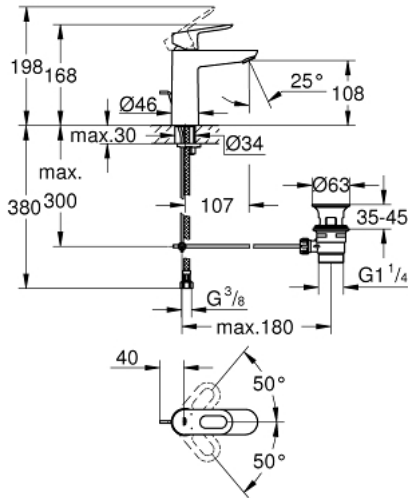

BAULOOP 23 762 000 خلاط حوض بمقبض فردي بقياس 1/2 بوصة
مقاس M

وصف المنتج:

- اللون: كروم
- قلب سيراميك GROHE SmoothControl 28 مم
- طلاء كروم GROHE LongLife
- تقنية GROHE EcoJoy لمياه أقل وتدفق ممتاز
- maximum flow rate (at 3 bar): 5 l/min
- نظام تركيب سريع
- مجموعة تصريف المياه البلاستيكية بقياس 1 1/4 بوصة
- خراطيم توصيل مرنة

BAULOOP 23 762 000 خلاط حوض بمقبض فردي بقياس 1/2 بوصة مقاس M

الآن - 2016 ويام, قطع الغيار

1: مقبض (46695000 رقم الطلب.)

2: حلقة تركيب (46715000 رقم الطلب.)

3: خرطوشة (46580000 رقم الطلب.)

4: شداد (46739000 رقم الطلب.)

5: فلتر مياه (48159000 رقم الطلب.)

6: طقم تركيب ساق (46249000 رقم الطلب.)

7: مجموعة تصريف بقياس 1 1/4 بوصة (28910000 رقم الطلب.)

7.1: فيشه (07182000 رقم الطلب.)

7.2: عامود غير متمركز (07052000 رقم الطلب.)