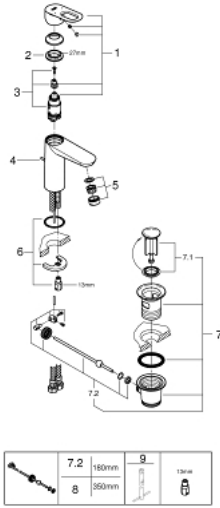

BAULOOP 23 762 000 خلاط حوض بمقبض فردي بقياس 1/2 بوصة
مقاس M

وصف المنتج:

- اللون: كروم
- قلب سيراميك GROHE SmoothControl 28 مم
- طلاء كروم GROHE LongLife
- AquaCalibrator
- maximum flow rate (at 3 bar): 5 l/min
- نظام تركيب سريع
- مجموعة تصريف المياه البلاستيكية بقياس 1 1/4 بوصة
- خراطيم توصيل مرنة

BAULOOP 23 762 000 خلاط حوض بمقبض فردي بقياس 1/2 بوصة مقاس M

الآن - 2016 ويام, قطع الغيار

1: مقبض (46695000 رقم الطلب.)

2: حلقة تركيب (46715000 رقم الطلب.)

3: خرطوشة (46580000 رقم الطلب.)

4: شداد (46739000 رقم الطلب.)

5: فلتر مياه (48159000 رقم الطلب.)

6: طقم تركيب ساق (46249000 رقم الطلب.)

7: مجموعة تصريف بقياس 1 1/4 بوصة (28910000 رقم الطلب.)

7.1: فيشه (07182000 رقم الطلب.)

7.2: عامود غير متمركز (07052000 رقم الطلب.)