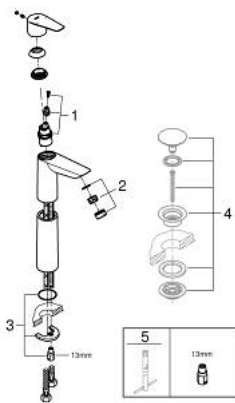

23 761 001 **BAUEDGE MITIGEUR MONOCOMMANDE 1/2" LAVABO**
TAILLE XL

DESCRIPTION DU PRODUIT

- Couleur: chromé
- version rehaussée
- GROHE SmoothControl cartouche en céramique 28 mm
- avec limiteur de température
- GROHE LongLife finition durable
- conduit d'eau sans plomb ni nickel
- GROHE EcoJoy économie d'eau
- débit maximum à 3 bars : 5 l/min
- système de montage rapide
- corps lisse
- flexibles de raccordement souples

23 761 001 **BAUEDGE MITIGEUR MONOCOMMANDE 1/2" LAVABO**
TAILLE XL

PIÈCES DE RECHANGE, septembre 2018 – now

1: Cartouche (Numéro de commande 48518000)

2: Brise-jet (Numéro de commande 46837000)

3: Fixation M26x1,5 (Numéro de commande 46249000)

4: Garniture de vidage avec bouchon à presser (Numéro de commande 65807000)*

5: Clef platte SW 46 mm à 6 pans (Numéro de commande 19017000)*

* Accessoires en option