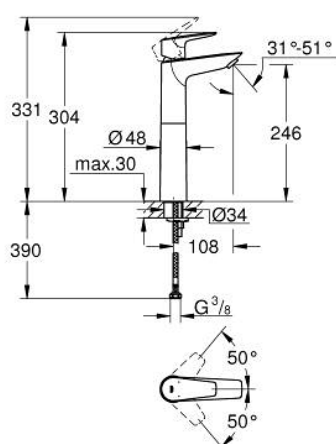

23 761 001 **BAUEDGE MITIGEUR MONOCOMMANDE 1/2" LAVABO**
TAILLE XL

DESCRIPTION DU PRODUIT

- Couleur: chromé
- version rehaussée
- GROHE SmoothControl cartouche en céramique 28 mm
- avec limiteur de température
- GROHE LongLife finition durable
- conduit d'eau sans plomb ni nickel
- GROHE EcoJoy économie d'eau
- débit maximum à 3 bars : 5 l/min
- système de montage rapide
- corps lisse
- flexibles de raccordement souples

23 761 001 **BAUEDGE MITIGEUR MONOCOMMANDE 1/2" LAVABO**
TAILLE XL

PIÈCES DE RECHANGE, septembre 2018 – now

1: Cartouche (Numéro de commande 48518000)

2: Brise-jet (Numéro de commande 46837000)

3: Fixation M26x1,5 (Numéro de commande 46249000)

4: Garniture de vidage avec bouchon à presser (Numéro de commande 65807000)*

5: Clef platte SW 46 mm à 6 pans (Numéro de commande 19017000)*

* Accessoires en option