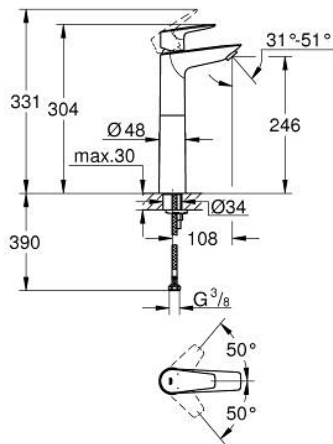

## BAUEDGE 23 761 001 خلاط حوض بمقبض فردي بقياس 1/2 بوصة مقاس كبير للغاية

وصف المنتج:

- اللون: كروم
- للمغاسل ذاتية الوقوف
- قلب سيراميك GROHE SmoothControl 28 مم
- مع محدد درجة حرارة
- طلاء كروم GROHE LongLife
- مسارات الماء الداخلية المعزولة - من دون رصاص ونيكل
- تقنية GROHE EcoJoy لمياه أقل وتدفق ممتاز
- maximum flow rate (at 3 bar): 5 l/min
- نظام تركيب سريع
- الجسم الأملس
- خرطوم توصيل مرنة

## BAUEDGE 23 761 001 خلاط حوض بمقبض فردي بقياس 1/2 بوصة مقاس كبير للغاية

الآن - 2018 ريمتس، قطع الغيار

1: خرطوشة (48518000 رقم الطلب.)

2: محافظ على استقامة التدفق (46837000 رقم الطلب.)

3: طقم تركيب ساق (46249000 رقم الطلب.)

4: طقم تصريف بقياس للفتح بالضغط\* (65807000 رقم الطلب.)

5: مفتاح تحميل\* (19017000 رقم الطلب.)

\* إكسسوارات اختيارية\*