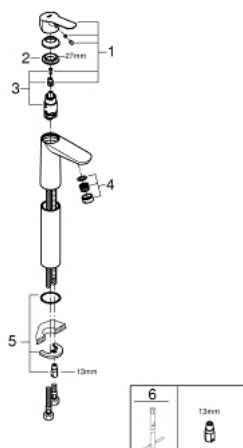

23 761 000 **BAUEDGE MITIGEUR MONOCOMMANDE 1/2" LAVABO**
TAILLE XL

DESCRIPTION DU PRODUIT

- Couleur: chromé
- version rehaussée
- GROHE SmoothControl cartouche en céramique 28 mm
- GROHE LongLife finition durable
- GROHE EcoJoy économie d'eau
- débit maximum à 3 bars : 5 l/min
- système de montage rapide
- corps lisse
- flexibles de raccordement souples

23 761 000 BAUEDGE MITIGEUR MONOCOMMANDE 1/2" LAVABO TAILLE XL

PIÈCES DE RECHANGE, mai 2016 – now

- 1: Levier (Numéro de commande 46697000)
- 2: Bague de fixation (Numéro de commande 46715000)
- 3: Cartouche (Numéro de commande 46580000)
- 4: Mousseur (Numéro de commande 48159000)
- 5: Fixation M26x1,5 (Numéro de commande 46249000)
- 6: Clef plate SW 46 mm à 6 pans (Numéro de commande 19017000)*