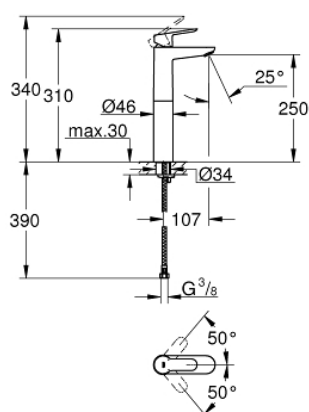

23 761 000 **BAUEDGE MITIGEUR MONOCOMMANDE 1/2" LAVABO**
TAILLE XL

DESCRIPTION DU PRODUIT

- Couleur: chromé
- version rehaussée
- GROHE SmoothControl cartouche en céramique 28 mm
- GROHE LongLife finition durable
- GROHE EcoJoy économie d'eau
- débit maximum à 3 bars : 5 l/min
- système de montage rapide
- corps lisse
- flexibles de raccordement souples

23 761 000 BAUEDGE MITIGEUR MONOCOMMANDE 1/2" LAVABO TAILLE XL

PIÈCES DE RECHANGE, mai 2016 – now

- 1: Levier (Numéro de commande 46697000)
- 2: Bague de fixation (Numéro de commande 46715000)
- 3: Cartouche (Numéro de commande 46580000)
- 4: Mousseur (Numéro de commande 48159000)
- 5: Fixation M26x1,5 (Numéro de commande 46249000)
- 6: Clef plate SW 46 mm à 6 pans (Numéro de commande 19017000)*