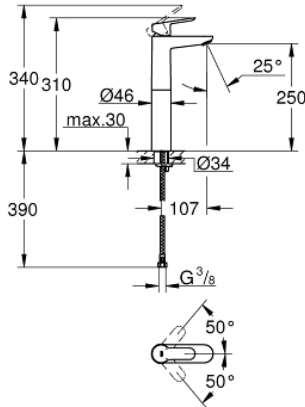

BAUEDGE 23 761 000 خلاط حوض بمقبض فردي بقياس 1/2 بوصة
مقاس كبير للغاية

وصف المنتج:

- اللون: كروم
- للمغاسل ذاتية الوقوف
- قلب سيراميك GROHE SmoothControl 28 مم
- طلاء كروم GROHE LongLife
- تقنية GROHE EcoJoy لمياه أقل وتدفق ممتاز
- maximum flow rate (at 3 bar): 5 l/min
- نظام تركيب سريع
- الجسم الأملس
- خراطيم توصيل مرنة

مقاس كبير للغاية BAUEDGE 23 761 000 خلاط حوض بمقبض فردي بقياس 1/2 بوصة

الآن - 2016 ويام, قطع الغيار

1: مقبض (46697000 رقم الطلب.)

2: حلقة تركيب (46715000 رقم الطلب.)

3: خرطوشة (46580000 رقم الطلب.)

4: فلتر مياه (48159000 رقم الطلب.)

5: طقم تركيب ساق (46249000 رقم الطلب.)

6: مفتاح تحميل* (19017000 رقم الطلب.)

* إكسسوارات* اختيارية*