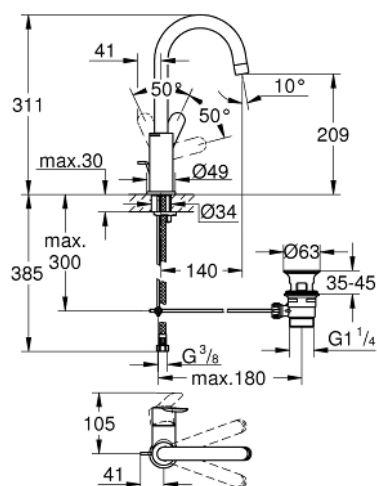

23 760 000 BAUEDGE MITIGEUR MONOCOMMANDE POUR LAVABO 1/2" TAILLE L

DESCRIPTION DU PRODUIT

- Couleur: chromé
- GROHE SmoothControl cartouche en céramique 28 mm
- GROHE LongLife finition durable
- GROHE EcoJoy économie d'eau
- débit maximum à 3 bars : 5 l/min
- système de montage rapide
- bec moulé pivotant
- garniture de vidage plastique 1 1/4"
- flexibles de raccordement souples

23 760 000 BAUEDGE MITIGEUR MONOCOMMANDE POUR LAVABO 1/2" TAILLE L

PIÈCES DE RECHANGE, décembre 2018 – now

- 1: Levier (Numéro de commande 46812000)
- 2: Capuchon (Numéro de commande 46581000)
- 3: Bague de fixation (Numéro de commande 46715000)
- 4: Cartouche (Numéro de commande 46580000)
- 5: Mousseur (Numéro de commande 13935000)
- 6: Clip de s-reté (Numéro de commande 4825700M)
- 7: Coulisse filetée (Numéro de commande 46739000)
- 8: Fixation M26x1,5 (Numéro de commande 46249000)
- 9: Garniture de vidage 1 1/4" (Numéro de commande 28910000)
- 9.1: Clapet de vidage (Numéro de commande 07182000)
- 9.2: Tige et rotule de vidage (Numéro de commande 07052000)
- 10: Tige et rotule de vidage (Numéro de commande 07341000)*
- 11: Clef platte SW 46 mm à 6 pans (Numéro de commande 19017000)*