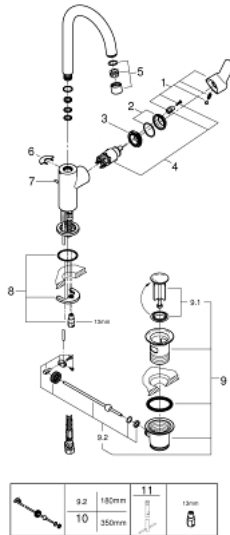

23 760 000 BAUEDGE MITIGEUR MONOCOMMANDE POUR LAVABO 1/2" TAILLE L

DESCRIPTION DU PRODUIT

- Couleur: chromé
- GROHE SmoothControl cartouche en céramique 28 mm
- GROHE LongLife finition durable
- GROHE EcoJoy économie d'eau
- débit maximum à 3 bars : 5 l/min
- système de montage rapide
- bec moulé pivotant
- garniture de vidage plastique 1 1/4"
- flexibles de raccordement souples

23 760 000 BAUEDGE MITIGEUR MONOCOMMANDE POUR LAVABO 1/2" TAILLE L

PIÈCES DE RECHANGE, décembre 2018 – now

- 1: Levier (Numéro de commande 46812000)
- 2: Capuchon (Numéro de commande 46581000)
- 3: Bague de fixation (Numéro de commande 46715000)
- 4: Cartouche (Numéro de commande 46580000)
- 5: Mousseur (Numéro de commande 13935000)
- 6: Clip de s-reté (Numéro de commande 4825700M)
- 7: Coulisse filetée (Numéro de commande 46739000)
- 8: Fixation M26x1,5 (Numéro de commande 46249000)
- 9: Garniture de vidage 1 1/4" (Numéro de commande 28910000)
- 9.1: Clapet de vidage (Numéro de commande 07182000)
- 9.2: Tige et rotule de vidage (Numéro de commande 07052000)
- 10: Tige et rotule de vidage (Numéro de commande 07341000)*
- 11: Clef platte SW 46 mm à 6 pans (Numéro de commande 19017000)*