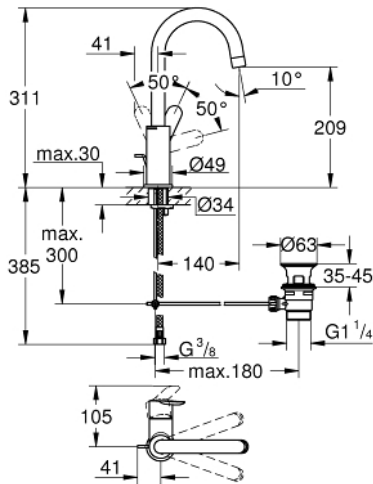

BAUEDGE 23 760 000 خلاط حوض بمقبض فردي بقياس 1/2 بوصة
 مقاس كبير

وصف المنتج

- اللون: كروم
- قلب سيراميك GROHE SmoothControl 28 مم
- طلاء كروم GROHE LongLife
- تقنية GROHE EcoJoy لمياه أقل وتدفق ممتاز
- maximum flow rate (at 3 bar): 5 l/min
- نظام تركيب سريع
- صنوبر أنبوبي قابل للدوران
- مجموعة تصريف المياه البلاستيكية بقياس 1 1/4 بوصة
- خراطيم توصيل مرنة

BAUEDGE 23 760 000 خلاط حوض بمقبض فردي بقياس 1/2 بوصة
 مقاس كبير

الآن - 2018 ريم سي د, قطع الغيار:

1: مقبض (رقم الطلب: 46812000)

2: غطاء (رقم الطلب: 46581000)

3: حلقة تركيب (رقم الطلب: 46715000)

4: خرطوشة (رقم الطلب: 46580000)

5: فلتر مياه (رقم الطلب: 13935000)

6: حلقة الأمان (رقم الطلب: 4825700M)

7: شداد (رقم الطلب: 46739000)

8: طقم تركيب ساق (رقم الطلب: 46249000)

9: مجموعة تصريف بقياس 1 1/4 بوصة (رقم الطلب: 28910000)

9.1: فيشه (رقم الطلب: 07182000)