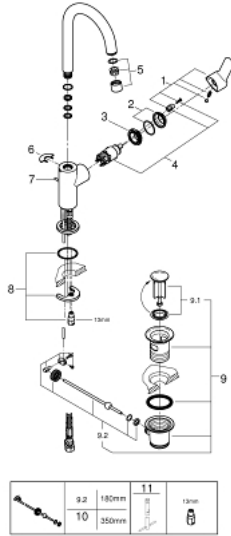

BAUEDGE 23 760 000 خلاط حوض بمقبض فردي بقياس 1/2 بوصة
 مقاس كبير

وصف المنتج

- اللون: كروم
- قلب سيراميك GROHE SmoothControl 28 مم
- طلاء كروم GROHE LongLife
- تقنية GROHE EcoJoy لمياه أقل وتدفق ممتاز
- maximum flow rate (at 3 bar): 5 l/min
- نظام تركيب سريع
- صنوبر أنبوبي قابل للدوران
- مجموعة تصريف المياه البلاستيكية بقياس 1 1/4 بوصة
- خراطيم توصيل مرنة

BAUEDGE 23 760 000 خلاط حوض بمقبض فردي بقياس 1/2 بوصة
 مقاس كبير

الآن - 2018 ريم سي د, قطع الغيار:

1: مقبض (رقم الطلب: 46812000)

2: غطاء (رقم الطلب: 46581000)

3: حلقة تركيب (رقم الطلب: 46715000)

4: خرطوشة (رقم الطلب: 46580000)

5: فلتر مياه (رقم الطلب: 13935000)

6: حلقة الأمان (رقم الطلب: 4825700M)

7: شداد (رقم الطلب: 46739000)

8: طقم تركيب ساق (رقم الطلب: 46249000)

9: مجموعة تصريف بقياس 1 1/4 بوصة (رقم الطلب: 28910000)

9.1: فيشه (رقم الطلب: 07182000)