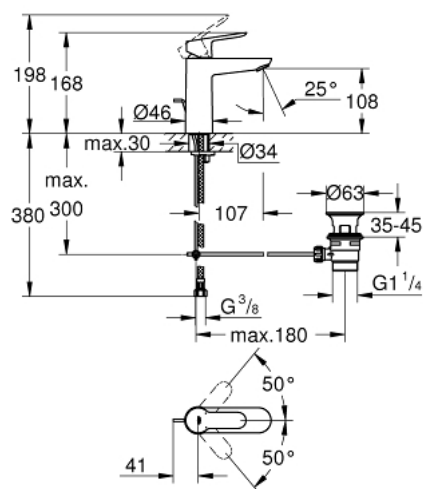

23 758 000 BAUEDGE MITIGEUR MONOCOMMANDE 1/2" LAVABO TAILLE M

DESCRIPTION DU PRODUIT

- Couleur: chromé
- GROHE SmoothControl cartouche en céramique 28 mm
- GROHE LongLife finition durable
- GROHE EcoJoy économie d'eau
- débit maximum à 3 bars : 5 l/min
- système de montage rapide
- garniture de vidage plastique 1 1/4"
- flexibles de raccordement souples

23 758 000 **BAUEDGE MITIGEUR MONOCOMMANDE 1/2" LAVABO**
TAILLE M

PIÈCES DE RECHANGE, mai 2016 – now

- 1: Levier (Numéro de commande 46697000)
- 2: Bague de fixation (Numéro de commande 46715000)
- 3: Cartouche (Numéro de commande 46580000)
- 4: Coulisse filetée (Numéro de commande 46739000)
- 5: Mousseur (Numéro de commande 48159000)
- 6: Fixation M26x1,5 (Numéro de commande 46249000)
- 7: Garniture de vidage 1 1/4" (Numéro de commande 28910000)
- 7.1: Clapet de vidage (Numéro de commande 07182000)
- 7.2: Tige et rotule de vidage (Numéro de commande 07052000)
- 8: Tige et rotule de vidage (Numéro de commande 07341000)*
- 9: Clef platte SW 46 mm à 6 pans (Numéro de commande 19017000)*