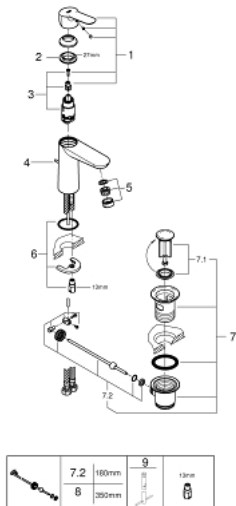

23 758 000 BAUEDGE MITIGEUR MONOCOMMANDE 1/2" LAVABO TAILLE M

DESCRIPTION DU PRODUIT

- Couleur: chromé
- GROHE SmoothControl cartouche en céramique 28 mm
- GROHE LongLife finition durable
- GROHE EcoJoy économie d'eau
- débit maximum à 3 bars : 5 l/min
- système de montage rapide
- garniture de vidage plastique 1 1/4"
- flexibles de raccordement souples

23 758 000 **BAUEDGE MITIGEUR MONOCOMMANDE 1/2" LAVABO**
TAILLE M

PIÈCES DE RECHANGE, mai 2016 – now

- 1: Levier (Numéro de commande 46697000)
- 2: Bague de fixation (Numéro de commande 46715000)
- 3: Cartouche (Numéro de commande 46580000)
- 4: Coulisse filetée (Numéro de commande 46739000)
- 5: Mousseur (Numéro de commande 48159000)
- 6: Fixation M26x1,5 (Numéro de commande 46249000)
- 7: Garniture de vidage 1 1/4" (Numéro de commande 28910000)
- 7.1: Clapet de vidage (Numéro de commande 07182000)
- 7.2: Tige et rotule de vidage (Numéro de commande 07052000)
- 8: Tige et rotule de vidage (Numéro de commande 07341000)*
- 9: Clef platte SW 46 mm à 6 pans (Numéro de commande 19017000)*