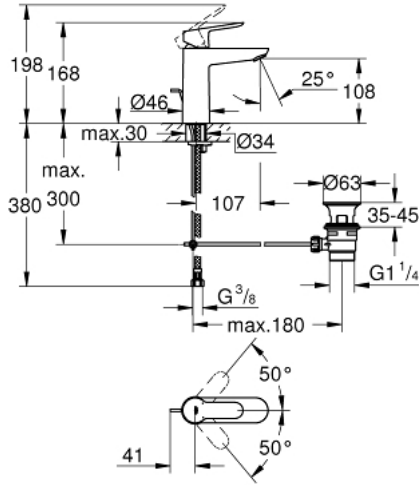

BAUEDGE 23 758 000 خلاط حوض بمقبض فردي بقياس 1/2 بوصة
مقاس M

وصف المنتج:

- اللون: كروم
- قلب سيراميك GROHE SmoothControl 28 مم
- طلاء كروم GROHE LongLife
- تقنية GROHE EcoJoy لمياه أقل وتدفق ممتاز
- maximum flow rate (at 3 bar): 5 l/min
- نظام تركيب سريع
- مجموعة تصريف المياه البلاستيكية بقياس 1 1/4 بوصة
- خراطيم توصيل مرنة

BAUEDGE 23 758 000 خلاط حوض بمقبض فردي بقياس 1/2 بوصة مقاس M

الآن - 2016 ويام, قطع الغيار

1: مقبض (رقم الطلب: 46697000)

2: حلقة تركيب (رقم الطلب: 46715000)

3: خرطوشة (رقم الطلب: 46580000)

4: شداد (رقم الطلب: 46739000)

5: فلتر مياه (رقم الطلب: 48159000)

6: طقم تركيب ساق (رقم الطلب: 46249000)

7: مجموعة تصريف بقياس 1 1/4 بوصة (رقم الطلب: 28910000)

7.1: فيشه (رقم الطلب: 07182000)

7.2: عامود غير متمركز (رقم الطلب: 07052000)