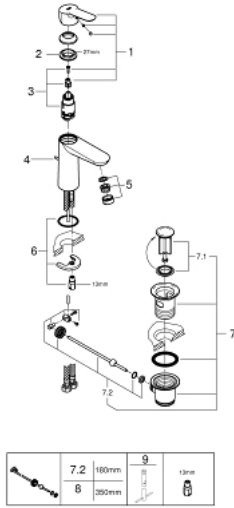

BAUEDGE 23 758 000 خلاط حوض بمقبض فردي بقياس 1/2 بوصة
مقاس M

وصف المنتج:

- اللون: كروم
- قلب سيراميك GROHE SmoothControl 28 مم
- طلاء كروم GROHE LongLife
- تقنية GROHE EcoJoy لمياه أقل وتدفق ممتاز
- maximum flow rate (at 3 bar): 5 l/min
- نظام تركيب سريع
- مجموعة تصريف المياه البلاستيكية بقياس 1 1/4 بوصة
- خراطيم توصيل مرنة

BAUEDGE 23 758 000 خلاط حوض بمقبض فردي بقياس 1/2 بوصة مقاس M

الآن - 2016 ويام, قطع الغيار

1: مقبض (رقم الطلب: 46697000)

2: حلقة تركيب (رقم الطلب: 46715000)

3: خرطوشة (رقم الطلب: 46580000)

4: شداد (رقم الطلب: 46739000)

5: فلتر مياه (رقم الطلب: 48159000)

6: طقم تركيب ساق (رقم الطلب: 46249000)

7: مجموعة تصريف بقياس 1 1/4 بوصة (رقم الطلب: 28910000)

7.1: فيشه (رقم الطلب: 07182000)

7.2: عامود غير متمركز (رقم الطلب: 07052000)