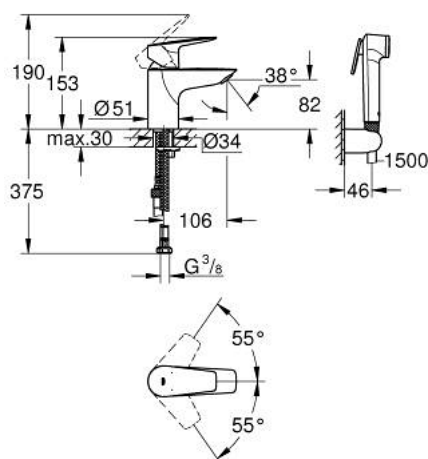

23 757 001 **BAUEDGE MITIGEUR MONOCOMMANDE 1/2" LAVABO**
TAILLE S

DESCRIPTION DU PRODUIT

- Couleur: chromé
- GROHE SmoothControl cartouche céramique 35 mm
- avec limiteur de température
- GROHE LongLife finition durable
- GROHE EcoJoy économie d'eau
- débit maximum à 3 bars : 5 l/min
- système de montage rapide
- corps lisse
- flexibles de raccordement souples
- avec set de douche :
- douchette avec inverseur
- support mural pour douchette
- flexible 1500 mm

23 757 001 **BAUEDGE MITIGEUR MONOCOMMANDE 1/2" LAVABO**
TAILLE S

PIÈCES DE RECHANGE, septembre 2018 – octobre 2020

- 1: Capuchon (Numéro de commande 46492000)
 - 2: bague fileté (Numéro de commande 46460000)
 - 3: Cartouche (Numéro de commande 46374000)
 - 4: Régulateur de débit (Numéro de commande 1354730000)
 - 5: Fixation M26x1,5 (Numéro de commande 46671000)
 - 6: Clapet anti-retour (Numéro de commande 08565000)
 - 7: Clef (Numéro de commande 19332000)*
 - 8: Clef platte SW 46 mm à 6 pans (Numéro de commande 19017000)*
- * Accessoires en option