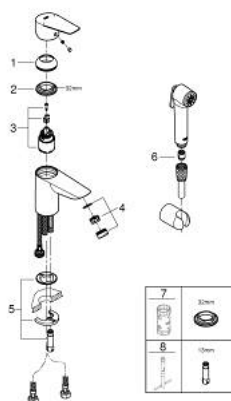

23 757 001 **BAUEDGE MITIGEUR MONOCOMMANDE 1/2" LAVABO**
TAILLE S

DESCRIPTION DU PRODUIT

- Couleur: chromé
- GROHE SmoothControl cartouche céramique 35 mm
- avec limiteur de température
- GROHE LongLife finition durable
- AquaCalibrator
- débit maximum à 3 bars : 5 l/min
- système de montage rapide
- corps lisse
- flexibles de raccordement souples
- avec set de douche :
- douchette avec inverseur
- support mural pour douchette
- flexible 1500 mm

23 757 001 **BAUEDGE MITIGEUR MONOCOMMANDE 1/2" LAVABO**
TAILLE S

PIÈCES DE RECHANGE, septembre 2018 – octobre 2020

- 1: Capuchon (Numéro de commande 46492000)
 - 2: bague fileté (Numéro de commande 46460000)
 - 3: Cartouche (Numéro de commande 46374000)
 - 4: Régulateur de débit (Numéro de commande 1354730000)
 - 5: Fixation M26x1,5 (Numéro de commande 46671000)
 - 6: Clapet anti-retour (Numéro de commande 08565000)
 - 7: Clef (Numéro de commande 19332000)*
 - 8: Clef platte SW 46 mm à 6 pans (Numéro de commande 19017000)*
- * Accessoires en option