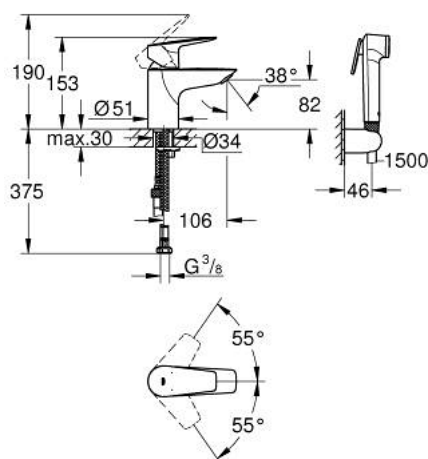

23 757 001 **BAUEDGE MITIGEUR MONOCOMMANDE 1/2" LAVABO**
TAILLE S

DESCRIPTION DU PRODUIT

- Couleur: chromé
- GROHE SmoothControl cartouche céramique 35 mm
- avec limiteur de température
- GROHE LongLife finition durable
- AquaCalibrator
- débit maximum à 3 bars : 5 l/min
- système de montage rapide
- corps lisse
- flexibles de raccordement souples
- avec set de douche :
- douchette avec inverseur
- support mural pour douchette
- flexible 1500 mm

23 757 001 **BAUEDGE MITIGEUR MONOCOMMANDE 1/2" LAVABO**
TAILLE S

PIÈCES DE RECHANGE, septembre 2018 – octobre 2020

- 1: Capuchon (Numéro de commande 46492000)
 - 2: bague fileté (Numéro de commande 46460000)
 - 3: Cartouche (Numéro de commande 46374000)
 - 4: Régulateur de débit (Numéro de commande 1354730000)
 - 5: Fixation M26x1,5 (Numéro de commande 46671000)
 - 6: Clapet anti-retour (Numéro de commande 08565000)
 - 7: Clef (Numéro de commande 19332000)*
 - 8: Clef platte SW 46 mm à 6 pans (Numéro de commande 19017000)*
- * Accessoires en option