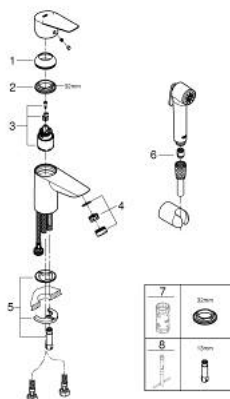

23 757 001 **BAUEDGE MITIGEUR MONOCOMMANDE 1/2" LAVABO**
TAILLE S

DESCRIPTION DU PRODUIT

- Couleur: chromé
- GROHE SmoothControl cartouche céramique 35 mm
- avec limiteur de température
- GROHE LongLife finition durable
- GROHE EcoJoy économie d'eau
- débit maximum à 3 bars : 5 l/min
- système de montage rapide
- corps lisse
- flexibles de raccordement souples
- avec set de douche :
- douchette avec inverseur
- support mural pour douchette
- flexible 1500 mm

23 757 001 **BAUEDGE MITIGEUR MONOCOMMANDE 1/2" LAVABO**
TAILLE S

PIÈCES DE RECHANGE, septembre 2018 – octobre 2020

- 1: Capuchon (Numéro de commande 46492000)
 - 2: bague fileté (Numéro de commande 46460000)
 - 3: Cartouche (Numéro de commande 46374000)
 - 4: Régulateur de débit (Numéro de commande 1354730000)
 - 5: Fixation M26x1,5 (Numéro de commande 46671000)
 - 6: Clapet anti-retour (Numéro de commande 08565000)
 - 7: Clef (Numéro de commande 19332000)*
 - 8: Clef platte SW 46 mm à 6 pans (Numéro de commande 19017000)*
- * Accessoires en option