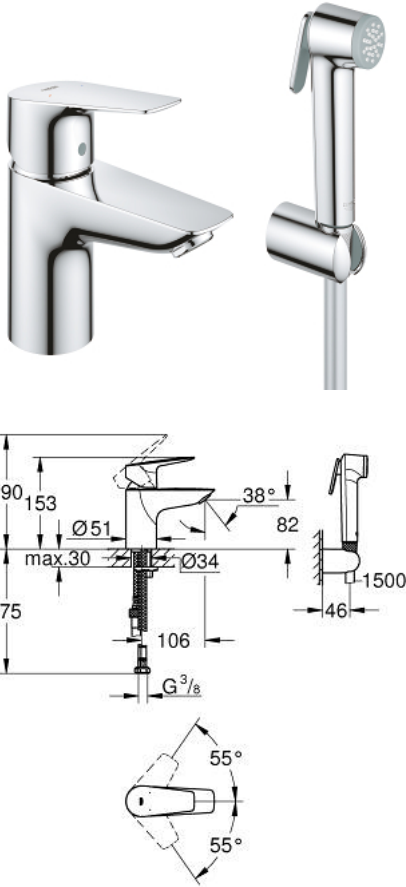

مقاس صغير BAUEDGE 23 757 001 خلاط حوض بمقبض فردي بقياس 1/2 بوصة

وصف المنتج:

- اللون: كروم
- قلب سيراميك GROHE SmoothControl 35 مم
- مع محدد درجة حرارة
- طلاء كروم GROHE LongLife
- AquaCalibrator
- maximum flow rate (at 3 bar): 5 l/min
- نظام تركيب سريع
- الجسم الأملس
- خراطيم توصيل مرنة
- مع طقم دش يتألف من
- دش يدوي بمحول مدمج
- حامل دش جداري
- خرطوم الدش 1500 مم