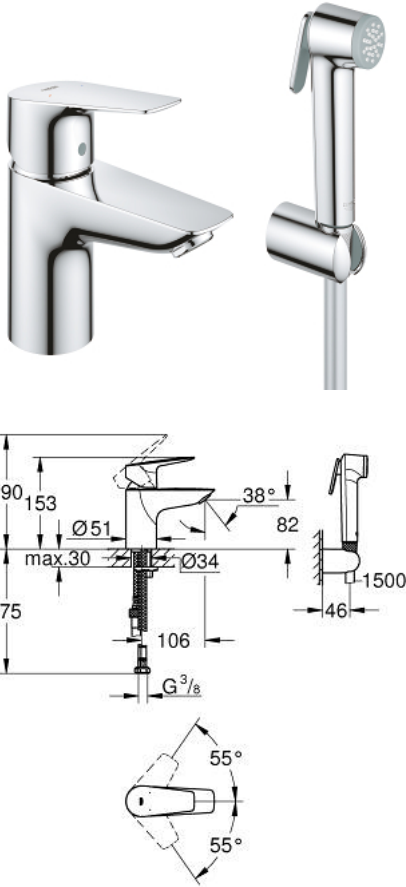

مقاس صغير BAUEDGE 23 757 001 خلاط حوض بمقبض فردي بقياس 1/2 بوصة

وصف المنتج:

- اللون: كروم
- قلب سيراميك GROHE SmoothControl 35 مم
- مع محدد درجة حرارة
- طلاء كروم GROHE LongLife
- تقنية GROHE EcoJoy لمياه أقل وتدفق ممتاز
- maximum flow rate (at 3 bar): 5 l/min
- نظام تركيب سريع
- الجسم الأملس
- خرطوم توصيل مرنة
- مع طقم دش يتألف من
- دش يدوي بمحول مدمج
- حامل دش جداري
- خرطوم الدش 1500 مم