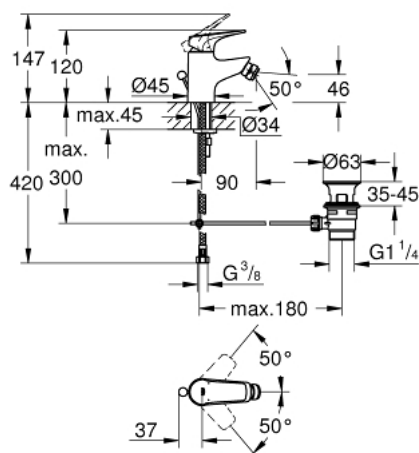

23 754 000 BAUFLOW MITIGEUR MONOCOMMANDE 1/2" BIDET

DESCRIPTION DU PRODUIT

- Couleur: chromé
- GROHE SmoothControl cartouche en céramique 28 mm
- GROHE LongLife finition durable
- GROHE EcoJoy économie d'eau
- débit maximum à 3 bars : 5 l/min
- système de montage rapide
- avec rotule
- tirette et garniture de vidage 1 1/4"
- flexibles de raccordement souples

23 754 000 BAUFLOW MITIGEUR MONOCOMMANDE 1/2" BIDET

PIÈCES DE RECHANGE, mai 2016 – now

- 1: Levier (Numéro de commande 46701000)
- 2: Bague de fixation (Numéro de commande 46715000)
- 3: Cartouche (Numéro de commande 46580000)
- 4: Coulisse filetée (Numéro de commande 06329000)
- 5: Mousseur (Numéro de commande 48159000)
- 6: Fixation M26x1,5 (Numéro de commande 46249000)
- 7: Garniture de vidage 1 1/4" (Numéro de commande 28910000)
- 7.1: Clapet de vidage (Numéro de commande 07182000)
- 7.2: Tige et rotule de vidage (Numéro de commande 07052000)
- 8: Tige et rotule de vidage (Numéro de commande 07341000)*
- 9: Clef platte SW 46 mm à 6 pans (Numéro de commande 19017000)*