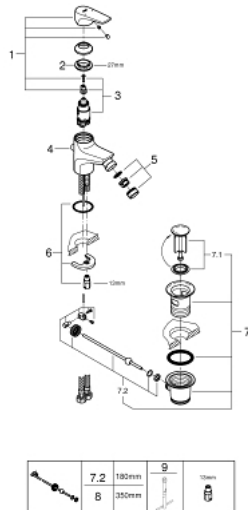

23 754 000 BAUFLOW MITIGEUR MONOCOMMANDE 1/2" BIDET

DESCRIPTION DU PRODUIT

- Couleur: chromé
- GROHE SmoothControl cartouche en céramique 28 mm
- GROHE LongLife finition durable
- GROHE EcoJoy économie d'eau
- débit maximum à 3 bars : 5 l/min
- système de montage rapide
- avec rotule
- tirette et garniture de vidage 1 1/4"
- flexibles de raccordement souples

23 754 000 BAUFLOW MITIGEUR MONOCOMMANDE 1/2" BIDET

PIÈCES DE RECHANGE, mai 2016 – now

- 1: Levier (Numéro de commande 46701000)
- 2: Bague de fixation (Numéro de commande 46715000)
- 3: Cartouche (Numéro de commande 46580000)
- 4: Coulisse filetée (Numéro de commande 06329000)
- 5: Mousseur (Numéro de commande 48159000)
- 6: Fixation M26x1,5 (Numéro de commande 46249000)
- 7: Garniture de vidage 1 1/4" (Numéro de commande 28910000)
- 7.1: Clapet de vidage (Numéro de commande 07182000)
- 7.2: Tige et rotule de vidage (Numéro de commande 07052000)
- 8: Tige et rotule de vidage (Numéro de commande 07341000)*
- 9: Clef platte SW 46 mm à 6 pans (Numéro de commande 19017000)*