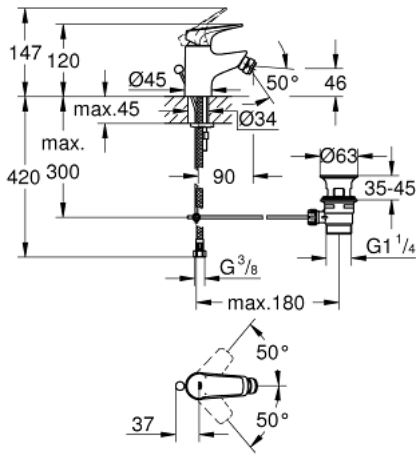

BAUFLOW 23 754 000 خلاط البيديه المزود بمقبض فردي مقاس 1/2 بوصة

وصف المنتج

• اللون: كروم

• قلب سيراميك GROHE SmoothControl 28 مم

• طلاء كروم GROHE LongLife

• تقنية GROHE EcoJoy لمياه أقل وتدفق ممتاز

• maximum flow rate (at 3 bar): 5 l/min

• نظام تركيب سريع

• بمفصل كروي

• مجموعة تصريف المياه بقياس 1 1/4 بوصة

• خراطيم توصيل مرنة

BAUFLOW 23 754 000 خلاط البيديه المزود بمقبض فردي مقاس 1/2 بوصة

الآن - 2016 ويام، قطع الغيار

- 1: مقبض (46701000 رقم الطلب.)
- 2: حلقة تركيب (46715000 رقم الطلب.)
- 3: خرطوشة (46580000 رقم الطلب.)
- 4: شداد (06329000 رقم الطلب.)
- 5: فلتر مياه (48159000 رقم الطلب.)
- 6: طقم تركيب ساق (46249000 رقم الطلب.)
- 7: مجموعة تصريف بقياس 1 1/4 بوصة (28910000 رقم الطلب.)
- 7.1: فيشه (07182000 رقم الطلب.)
- 7.2: عامود غير متمركز (07052000 رقم الطلب.)
- 8: عامود غير متمركز* (07341000 رقم الطلب.)
- 9: مفتاح تحميل* (19017000 رقم الطلب.)