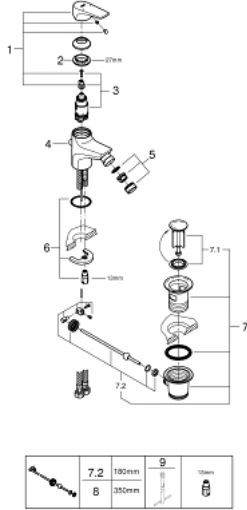

BAUFLOW 23 754 000 خلاط البيديه المزود بمقبض فردي مقاس 1/2 بوصة

وصف المنتج

• اللون: كروم

• قلب سيراميك GROHE SmoothControl 28 مم

• طلاء كروم GROHE LongLife

• تقنية GROHE EcoJoy لمياه أقل وتدفق ممتاز

• maximum flow rate (at 3 bar): 5 l/min

• نظام تركيب سريع

• بمفصل كروي

• مجموعة تصريف المياه بقياس 1 1/4 بوصة

• خراطيم توصيل مرنة

BAUFLOW 23 754 000 خلاط البيديه المزود بمقبض فردي مقاس 1/2 بوصة

الآن - 2016 ويام، قطع الغيار

- 1: مقبض (46701000 رقم الطلب.)
- 2: حلقة تركيب (46715000 رقم الطلب.)
- 3: خرطوشة (46580000 رقم الطلب.)
- 4: شداد (06329000 رقم الطلب.)
- 5: فلتر مياه (48159000 رقم الطلب.)
- 6: طقم تركيب ساق (46249000 رقم الطلب.)
- 7: مجموعة تصريف بقياس 1 1/4 بوصة (28910000 رقم الطلب.)
- 7.1: فيشه (07182000 رقم الطلب.)
- 7.2: عامود غير متمركز (07052000 رقم الطلب.)
- 8: عامود غير متمركز* (07341000 رقم الطلب.)
- 9: مفتاح تحميل* (19017000 رقم الطلب.)