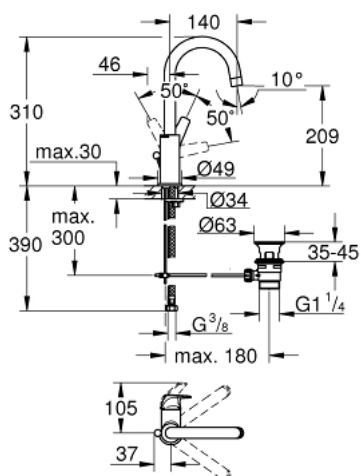

23 753 000 BAUFLOW MITIGEUR MONOCOMMANDE POUR LAVABO 1/2" TAILLE L

DESCRIPTION DU PRODUIT

- Couleur: chromé
- GROHE SmoothControl cartouche en céramique 28 mm
- GROHE LongLife finition durable
- AquaCalibrator
- débit maximum à 3 bars : 5 l/min
- système de montage rapide
- bec moulé pivotant
- garniture de vidage plastique 1 1/4"
- flexibles de raccordement souples

23 753 000 BAUFLOW MITIGEUR MONOCOMMANDE POUR LAVABO 1/2" TAILLE L

PIÈCES DE RECHANGE, octobre 2018 – now

- 1: Levier (Numéro de commande 46771000)
- 2: Capuchon (Numéro de commande 46581000)
- 3: Bague de fixation (Numéro de commande 46715000)
- 4: Cartouche (Numéro de commande 46580000)
- 5: Mousseur (Numéro de commande 13935000)
- 6: Clip de s-reté (Numéro de commande 4825700M)
- 7: Coulisse filetée (Numéro de commande 06329000)
- 8: Fixation M26x1,5 (Numéro de commande 46249000)
- 9: Garniture de vidage 1 1/4" (Numéro de commande 28910000)
- 9.1: Clapet de vidage (Numéro de commande 07182000)
- 9.2: Tige et rotule de vidage (Numéro de commande 07052000)
- 10: Tige et rotule de vidage (Numéro de commande 07341000)*
- 11: Clef platte SW 46 mm à 6 pans (Numéro de commande 19017000)*