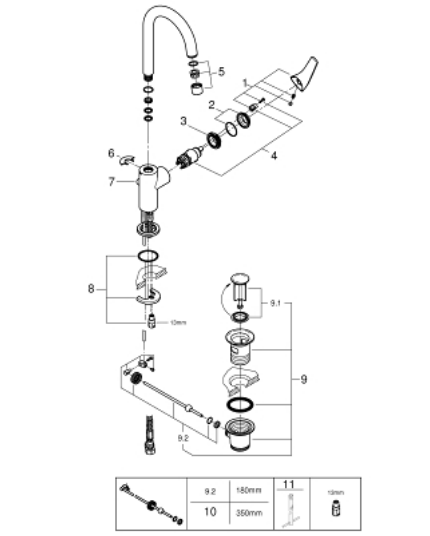

23 753 000 BAUFLOW MITIGEUR MONOCOMMANDE POUR LAVABO 1/2" TAILLE L

DESCRIPTION DU PRODUIT

- Couleur: chromé
- GROHE SmoothControl cartouche en céramique 28 mm
- GROHE LongLife finition durable
- AquaCalibrator
- débit maximum à 3 bars : 5 l/min
- système de montage rapide
- bec moulé pivotant
- garniture de vidage plastique 1 1/4"
- flexibles de raccordement souples

23 753 000 BAUFLOW MITIGEUR MONOCOMMANDE POUR LAVABO 1/2" TAILLE L

PIÈCES DE RECHANGE, octobre 2018 – now

- 1: Levier (Numéro de commande 46771000)
- 2: Capuchon (Numéro de commande 46581000)
- 3: Bague de fixation (Numéro de commande 46715000)
- 4: Cartouche (Numéro de commande 46580000)
- 5: Mousseur (Numéro de commande 13935000)
- 6: Clip de s-reté (Numéro de commande 4825700M)
- 7: Coulisse filetée (Numéro de commande 06329000)
- 8: Fixation M26x1,5 (Numéro de commande 46249000)
- 9: Garniture de vidage 1 1/4" (Numéro de commande 28910000)
- 9.1: Clapet de vidage (Numéro de commande 07182000)
- 9.2: Tige et rotule de vidage (Numéro de commande 07052000)
- 10: Tige et rotule de vidage (Numéro de commande 07341000)*
- 11: Clef platte SW 46 mm à 6 pans (Numéro de commande 19017000)*