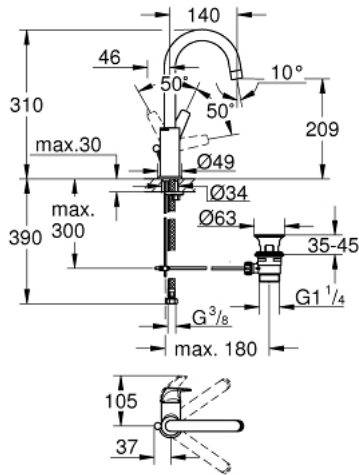

BAUFLOW 23 753 000 خلاط حوض بمقبض فردي بقياس 1/2 بوصة <BR /> مقاس كبير

وصف المنتج

- اللون: كروم
- قلب سيراميك GROHE SmoothControl 28 مم
- طلاء كروم GROHE LongLife
- تقنية GROHE EcoJoy لمياه أقل وتدفق ممتاز
- maximum flow rate (at 3 bar): 5 l/min
- نظام تركيب سريع
- صنوبر أنبوبي قابل للدوران
- مجموعة تصريف المياه البلاستيكية بقياس 1 1/4 بوصة
- خراطيم توصيل مرنة

BAUFLOW 23 753 000 خلاط حوض بمقبض فردي بقياس 1/2 بوصة <BR /> مقاس كبير

الآن - 2018 ربوتكأ, قطع الغيار

1: مقبض (رقم الطلب: 46771000)

2: غطاء (رقم الطلب: 46581000)

3: حلقة تركيب (رقم الطلب: 46715000)

4: خرطوشة (رقم الطلب: 46580000)

5: فلتر مياه (رقم الطلب: 13935000)

6: حلقة الأمان (رقم الطلب: 4825700M)

7: شداد (رقم الطلب: 06329000)

8: طقم تركيب ساق (رقم الطلب: 46249000)

9: مجموعة تصريف بقياس 1 1/4 بوصة (رقم الطلب: 28910000)

9.1: فيشه (رقم الطلب: 07182000)