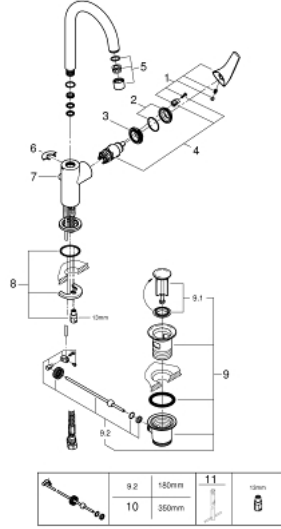

BAUFLOW 23 753 000 خلاط حوض بمقبض فردي بقياس 1/2 بوصة <BR /> مقاس كبير

وصف المنتج

- اللون: كروم
- قلب سيراميك GROHE SmoothControl 28 مم
- طلاء كروم GROHE LongLife
- تقنية GROHE EcoJoy لمياه أقل وتدفق ممتاز
- maximum flow rate (at 3 bar): 5 l/min
- نظام تركيب سريع
- صنوبر أنبوبي قابل للدوران
- مجموعة تصريف المياه البلاستيكية بقياس 1 1/4 بوصة
- خراطيم توصيل مرنة

BAUFLOW 23 753 000 خلاط حوض بمقبض فردي بقياس 1/2 بوصة <BR /> مقاس كبير

الآن - 2018 ربوتكأ, قطع الغيار

1: مقبض (رقم الطلب: 46771000)

2: غطاء (رقم الطلب: 46581000)

3: حلقة تركيب (رقم الطلب: 46715000)

4: خرطوشة (رقم الطلب: 46580000)

5: فلتر مياه (رقم الطلب: 13935000)

6: حلقة الأمان (رقم الطلب: 4825700M)

7: شداد (رقم الطلب: 06329000)

8: طقم تركيب ساق (رقم الطلب: 46249000)

9: مجموعة تصريف بقياس 1 1/4 بوصة (رقم الطلب: 28910000)

9.1: فيشه (رقم الطلب: 07182000)