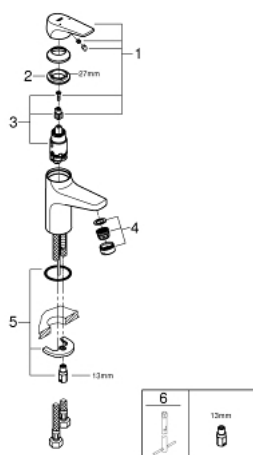

23 752 000 **BAUFLOW MITIGEUR MONOCOMMANDE 1/2" LAVABO**  
**TAILLE S**

**DESCRIPTION DU PRODUIT**

- Couleur: chromé
- GROHE SmoothControl cartouche en céramique 28 mm
- GROHE LongLife finition durable
- AquaCalibrator
- débit maximum à 3 bars : 5 l/min
- système de montage rapide
- corps lisse
- flexibles de raccordement souples

23 752 000 **BAUFLOW MITIGEUR MONOCOMMANDE 1/2" LAVABO**  
**TAILLE S**

**PIÈCES DE RECHANGE**, mai 2016 – now

- 1: Levier (Numéro de commande 46701000)
  - 2: Bague de fixation (Numéro de commande 46715000)
  - 3: Cartouche (Numéro de commande 46580000)
  - 4: Mousseur (Numéro de commande 48159000)
  - 5: Fixation M26x1,5 (Numéro de commande 46249000)
  - 6: Clef plate SW 46 mm à 6 pans (Numéro de commande 19017000)\*
- \* Accessoires en option