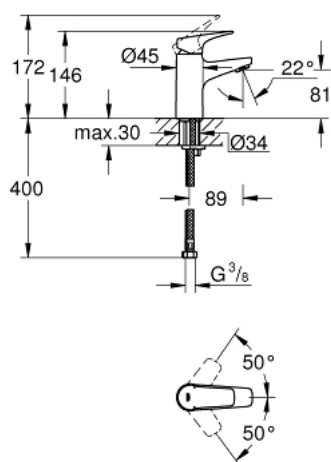

23 752 000 **BAUFLOW MITIGEUR MONOCOMMANDE 1/2" LAVABO**  
**TAILLE S**

**DESCRIPTION DU PRODUIT**

- Couleur: chromé
- GROHE SmoothControl cartouche en céramique 28 mm
- GROHE LongLife finition durable
- AquaCalibrator
- débit maximum à 3 bars : 5 l/min
- système de montage rapide
- corps lisse
- flexibles de raccordement souples

23 752 000 **BAUFLOW MITIGEUR MONOCOMMANDE 1/2" LAVABO**  
**TAILLE S**

**PIÈCES DE RECHANGE**, mai 2016 – now

- 1: Levier (Numéro de commande 46701000)
  - 2: Bague de fixation (Numéro de commande 46715000)
  - 3: Cartouche (Numéro de commande 46580000)
  - 4: Mousseur (Numéro de commande 48159000)
  - 5: Fixation M26x1,5 (Numéro de commande 46249000)
  - 6: Clef plate SW 46 mm à 6 pans (Numéro de commande 19017000)\*
- \* Accessoires en option