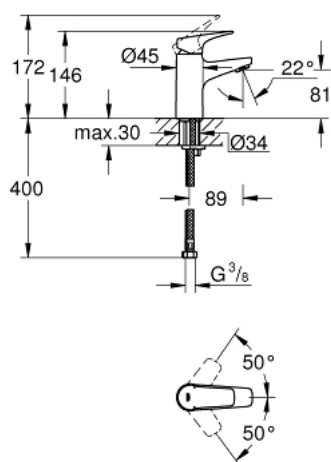

## 23 752 000 BAUFLOW MITIGEUR MONOCOMMANDE 1/2" LAVABO TAILLE S

### DESCRIPTION DU PRODUIT

- Couleur: chromé
- GROHE SmoothControl cartouche en céramique 28 mm
- GROHE LongLife finition durable
- GROHE EcoJoy économie d'eau
- débit maximum à 3 bars : 5 l/min
- système de montage rapide
- corps lisse
- flexibles de raccordement souples

23 752 000 **BAUFLOW MITIGEUR MONOCOMMANDE 1/2" LAVABO**  
**TAILLE S**

**PIÈCES DE RECHANGE**, mai 2016 – now

- 1: Levier (Numéro de commande 46701000)
  - 2: Bague de fixation (Numéro de commande 46715000)
  - 3: Cartouche (Numéro de commande 46580000)
  - 4: Mousseur (Numéro de commande 48159000)
  - 5: Fixation M26x1,5 (Numéro de commande 46249000)
  - 6: Clef plate SW 46 mm à 6 pans (Numéro de commande 19017000)\*
- \* Accessoires en option