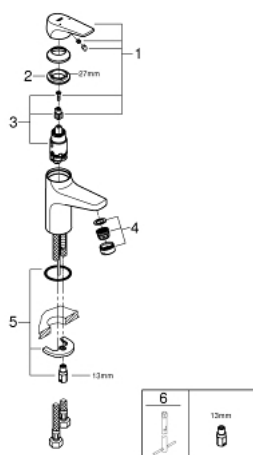

## 23 752 000 BAUFLOW MITIGEUR MONOCOMMANDE 1/2" LAVABO TAILLE S

### DESCRIPTION DU PRODUIT

- Couleur: chromé
- GROHE SmoothControl cartouche en céramique 28 mm
- GROHE LongLife finition durable
- GROHE EcoJoy économie d'eau
- débit maximum à 3 bars : 5 l/min
- système de montage rapide
- corps lisse
- flexibles de raccordement souples

23 752 000 **BAUFLOW MITIGEUR MONOCOMMANDE 1/2" LAVABO**  
**TAILLE S**

**PIÈCES DE RECHANGE**, mai 2016 – now

- 1: Levier (Numéro de commande 46701000)
  - 2: Bague de fixation (Numéro de commande 46715000)
  - 3: Cartouche (Numéro de commande 46580000)
  - 4: Mousseur (Numéro de commande 48159000)
  - 5: Fixation M26x1,5 (Numéro de commande 46249000)
  - 6: Clef plate SW 46 mm à 6 pans (Numéro de commande 19017000)\*
- \* Accessoires en option