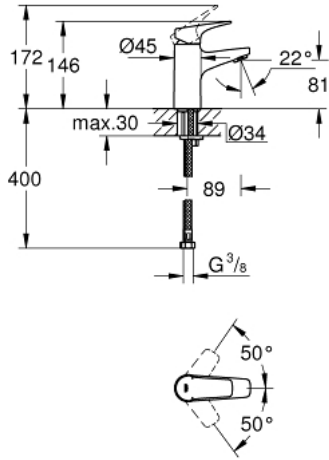

BAUFLOW 23 752 000 خلاط حوض بمقبض فردي بقياس 1/2 بوصة مقاس صغير

وصف المنتج:

- اللون: كروم
- قلب سيراميك GROHE SmoothControl 28 مم
- طلاء كروم GROHE LongLife
- تقنية GROHE EcoJoy لمياه أقل وتدفق ممتاز
- maximum flow rate (at 3 bar): 5 l/min
- نظام تركيب سريع
- الجسم الأملس
- خراطيم توصيل مرنة

مقاس صغير BAUFLOW 23 752 000 خلاط حوض بمقبض فردي بقياس 1/2 بوصة

الآن - 2016 ويام، قطع الغيار

1: مقبض (رقم الطلب: 46701000)

2: حلقة تركيب (رقم الطلب: 46715000)

3: خرطوشة (رقم الطلب: 46580000)

4: فلتر مياه (رقم الطلب: 48159000)

5: طقم تركيب ساق (رقم الطلب: 46249000)

6: مفتاح تحميل* (رقم الطلب: 19017000)

* إكسسوارات اختيارية