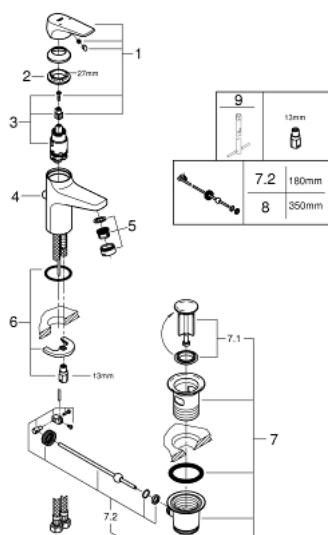

23 751 000 BAUFLOW MITIGEUR MONOCOMMANDE 1/2" LAVABO TAILLE S

DESCRIPTION DU PRODUIT

- Couleur: chromé
- GROHE SmoothControl cartouche en céramique 28 mm
- GROHE LongLife finition durable
- GROHE EcoJoy économie d'eau
- débit maximum à 3 bars : 5 l/min
- système de montage rapide
- garniture de vidage plastique 1 1/4"
- flexibles de raccordement souples

23 751 000 BAUFLOW MITIGEUR MONOCOMMANDE 1/2" LAVABO TAILLE S

PIÈCES DE RECHANGE, mai 2016 – now

- 1: Levier (Numéro de commande 46701000)
 - 2: Bague de fixation (Numéro de commande 46715000)
 - 3: Cartouche (Numéro de commande 46580000)
 - 4: Coulisse filetée (Numéro de commande 06329000)
 - 5: Mousseur (Numéro de commande 48159000)
 - 6: Fixation M26x1,5 (Numéro de commande 46249000)
 - 7: Garniture de vidage 1 1/4" (Numéro de commande 28910000)
 - 7.1: Clapet de vidage (Numéro de commande 07182000)
 - 7.2: Tige et rotule de vidage (Numéro de commande 07052000)
 - 8: Tige et rotule de vidage (Numéro de commande 07341000)*
 - 9: Clef platte SW 46 mm à 6 pans (Numéro de commande 19017000)*
- * Accessoires en option