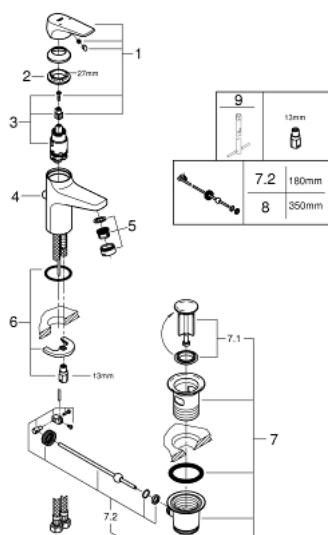

## 23 751 000 BAUFLOW MITIGEUR MONOCOMMANDE 1/2" LAVABO TAILLE S

### PIÈCES DE RECHANGE, mai 2016 – now

- 1: Levier (Numéro de commande 46701000)
  - 2: Bague de fixation (Numéro de commande 46715000)
  - 3: Cartouche (Numéro de commande 46580000)
  - 4: Coulisse filetée (Numéro de commande 06329000)
  - 5: Mousseur (Numéro de commande 48159000)
  - 6: Fixation M26x1,5 (Numéro de commande 46249000)
  - 7: Garniture de vidage 1 1/4" (Numéro de commande 28910000)
  - 7.1: Clapet de vidage (Numéro de commande 07182000)
  - 7.2: Tige et rotule de vidage (Numéro de commande 07052000)
  - 8: Tige et rotule de vidage (Numéro de commande 07341000)\*
  - 9: Clef platte SW 46 mm à 6 pans (Numéro de commande 19017000)\*
- \* Accessoires en option