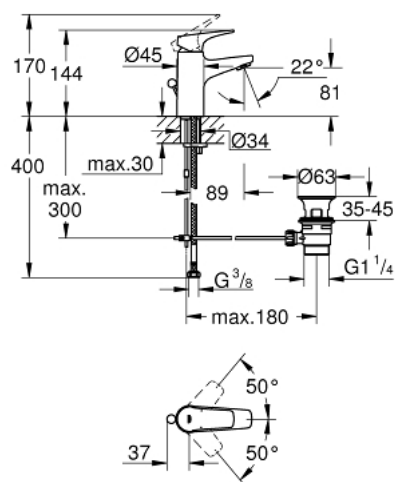

23 751 000 BAUFLOW MITIGEUR MONOCOMMANDE 1/2" LAVABO TAILLE S

DESCRIPTION DU PRODUIT

- Couleur: chromé
- GROHE SmoothControl cartouche en céramique 28 mm
- GROHE LongLife finition durable
- GROHE EcoJoy économie d'eau
- débit maximum à 3 bars : 5 l/min
- système de montage rapide
- garniture de vidage plastique 1 1/4"
- flexibles de raccordement souples

23 751 000 BAUFLOW MITIGEUR MONOCOMMANDE 1/2" LAVABO TAILLE S

PIÈCES DE RECHANGE, mai 2016 – now

- 1: Levier (Numéro de commande 46701000)
 - 2: Bague de fixation (Numéro de commande 46715000)
 - 3: Cartouche (Numéro de commande 46580000)
 - 4: Coulisse filetée (Numéro de commande 06329000)
 - 5: Mousseur (Numéro de commande 48159000)
 - 6: Fixation M26x1,5 (Numéro de commande 46249000)
 - 7: Garniture de vidage 1 1/4" (Numéro de commande 28910000)
 - 7.1: Clapet de vidage (Numéro de commande 07182000)
 - 7.2: Tige et rotule de vidage (Numéro de commande 07052000)
 - 8: Tige et rotule de vidage (Numéro de commande 07341000)*
 - 9: Clef platte SW 46 mm à 6 pans (Numéro de commande 19017000)*
- * Accessoires en option