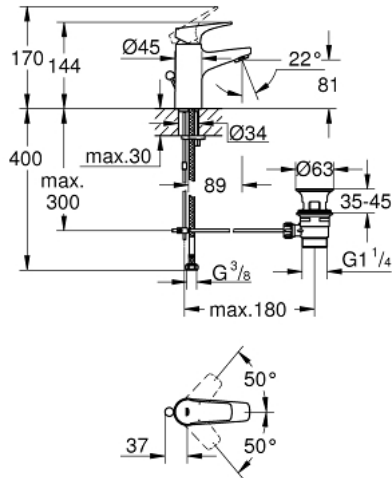

BAUFLOW 23 751 000 خلاط حوض بمقبض فردي بقياس 1/2 بوصة مقاس صغير

وصف المنتج:

- اللون: كروم
- قلب سيراميك GROHE SmoothControl 28 مم
- طلاء كروم GROHE LongLife
- تقنية GROHE EcoJoy لمياه أقل وتدفق ممتاز
- maximum flow rate (at 3 bar): 5 l/min
- نظام تركيب سريع
- مجموعة تصريف المياه البلاستيكية بقياس 1 1/4 بوصة
- خراطيم توصيل مرنة

مقاس صغير BAUFLOW 23 751 000 خلاط حوض بمقبض فردي بقياس 1/2 بوصة

الآن - 2016 ويام، قطع الغيار

1: مقبض (رقم الطلب: 46701000)

2: حلقة تركيب (رقم الطلب: 46715000)

3: خرطوشة (رقم الطلب: 46580000)

4: شداد (رقم الطلب: 06329000)

5: فلتر مياه (رقم الطلب: 48159000)

6: طقم تركيب ساق (رقم الطلب: 46249000)

7: مجموعة تصريف بقياس 1 1/4 بوصة (رقم الطلب: 28910000)

7.1: فيشه (رقم الطلب: 07182000)

7.2: عامود غير متمركز (رقم الطلب: 07052000)