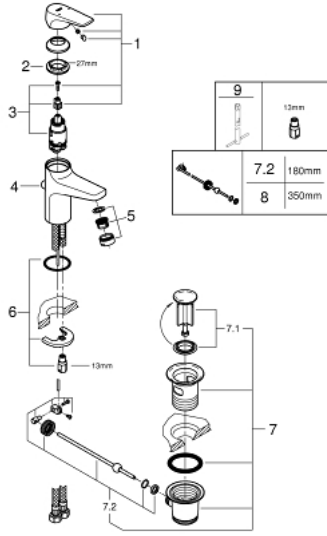

BAUFLOW 23 751 000 خلاط حوض بمقبض فردي بقياس 1/2 بوصة مقاس صغير

وصف المنتج:

- اللون: كروم
- قلب سيراميك GROHE SmoothControl 28 مم
- طلاء كروم GROHE LongLife
- تقنية GROHE EcoJoy لمياه أقل وتدفق ممتاز
- maximum flow rate (at 3 bar): 5 l/min
- نظام تركيب سريع
- مجموعة تصريف المياه البلاستيكية بقياس 1 1/4 بوصة
- خراطيم توصيل مرنة

مقاس صغير BAUFLOW 23 751 000 خلاط حوض بمقبض فردي بقياس 1/2 بوصة

الآن - 2016 ويام، قطع الغيار

1: مقبض (رقم الطلب: 46701000)

2: حلقة تركيب (رقم الطلب: 46715000)

3: خرطوشة (رقم الطلب: 46580000)

4: شداد (رقم الطلب: 06329000)

5: فلتر مياه (رقم الطلب: 48159000)

6: طقم تركيب ساق (رقم الطلب: 46249000)

7: مجموعة تصريف بقياس 1 1/4 بوصة (رقم الطلب: 28910000)

7.1: فيشه (رقم الطلب: 07182000)

7.2: عامود غير متمركز (رقم الطلب: 07052000)