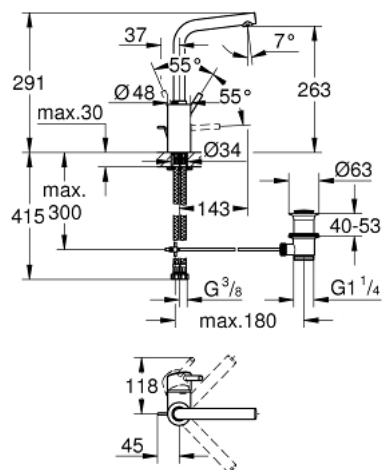

## 23 739 002 **CONCETTO MITIGEUR MONOCOMMANDE POUR LAVABO 1/2" TAILLE L**

### DESCRIPTION DU PRODUIT

- Couleur: chromé
- GROHE SilkMove cartouche en céramique 35 mm
- limiteur de débit ajustable
- GROHE LongLife finition durable
- GROHE EcoJoy économie d'eau
- débit maximum à 3 bars : 5 l/min
- GROHE FastFixation installation rapide
- bec mobile avec butée
- zone de pivotement réglable 0° / 150° / 360°
- tirette et garniture de vidage 1 1/4"
- flexibles de raccordement souples

### PIÈCES DE RECHANGE, août 2017 – now

- 1: Levier (Numéro de commande 46754000)
- 2: Cartouche (Numéro de commande 46374000)
- 3: Mousseur (Numéro de commande 64196000)
- 4: Clip de s-reté (Numéro de commande 48420000)
- 5: Joint torique 13,5 x 2,75 (Numéro de commande 0128500M)
- 6: Coulisse filetée (Numéro de commande 46739000)
- 7: Fixation M26x1,5 (Numéro de commande 46671000)
- 8: Garniture de vidage 1 1/4" (Numéro de commande 28910000)
- 8.1: Clapet de vidage (Numéro de commande 07182000)
- 8.2: Tige et rotule de vidage (Numéro de commande 07052000)
- 9: Clef (Numéro de commande 19332000)\*
- 10: Clef platte SW 46 mm à 6 pans (Numéro de commande 19017000)\*
- 11: Tige et rotule de vidage (Numéro de commande 07341000)\*