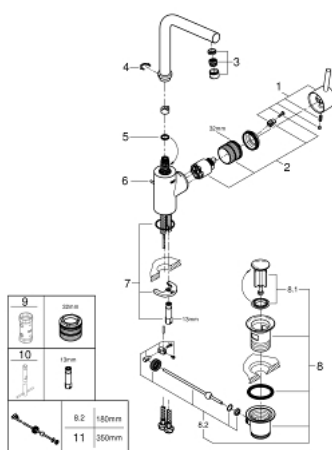

## 23 739 002 **CONCETTO MITIGEUR MONOCOMMANDE POUR LAVABO 1/2" TAILLE L**

### DESCRIPTION DU PRODUIT

- Couleur: chromé
- GROHE SilkMove cartouche en céramique 35 mm
- limiteur de débit ajustable
- GROHE LongLife finition durable
- GROHE EcoJoy économie d'eau
- débit maximum à 3 bars : 5 l/min
- GROHE FastFixation installation rapide
- bec mobile avec butée
- zone de pivotement réglable 0° / 150° / 360°
- tirette et garniture de vidage 1 1/4"
- flexibles de raccordement souples

### PIÈCES DE RECHANGE, août 2017 – now

- 1: Levier (Numéro de commande 46754000)
- 2: Cartouche (Numéro de commande 46374000)
- 3: Mousseur (Numéro de commande 64196000)
- 4: Clip de s-reté (Numéro de commande 48420000)
- 5: Joint torique 13,5 x 2,75 (Numéro de commande 0128500M)
- 6: Coulisse filetée (Numéro de commande 46739000)
- 7: Fixation M26x1,5 (Numéro de commande 46671000)
- 8: Garniture de vidage 1 1/4" (Numéro de commande 28910000)
- 8.1: Clapet de vidage (Numéro de commande 07182000)
- 8.2: Tige et rotule de vidage (Numéro de commande 07052000)
- 9: Clef (Numéro de commande 19332000)\*
- 10: Clef platte SW 46 mm à 6 pans (Numéro de commande 19017000)\*
- 11: Tige et rotule de vidage (Numéro de commande 07341000)\*