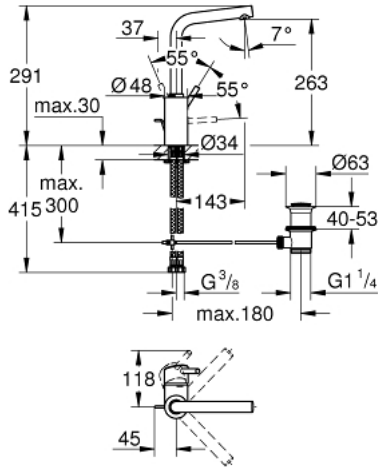

CONCETTO 23 739 002 خلاط حوض بمقبض فردي بقياس 1/2 بوصة <BR /> مقاس كبير

وصف المنتج

• اللون: كروم

• قلب سيراميك GROHE SilkMove 35 مم

• محدد معدل تدفق قابل للتعديل

• طلاء كروم GROHE LongLife

• تقنية GROHE EcoJoy لمياه أقل وتدفق ممتاز

• maximum flow rate (at 3 bar): 5 l/min

• نظام التركيب GROHE QuickFix

• صنوبر أنبوبي قابل للدوران بمحدد التوقف

• منطقة دوار قابلة للتعديل 150° / 360° / 0°

• مجموعة تصريف المياه بقياس 1 1/4 بوصة

• خرطوم توصيل مرنة

• محدد درجة الحرارة الاختياري بالرقم المرجعي 46 375

CONCETTO 23 739 002 خلاط حوض بمقبض فردي بقياس 1/2 بوصة <BR /> مقاس كبير

الآن - 2017 س طسغ، قطع الغيار:

1: مقبض (46754000 رقم الطلب):-

2: خرطوشة (46374000 رقم الطلب):-

3: فلتر مياه (64196000 رقم الطلب):-

4: حلقة الأمان (48420000 رقم الطلب):-

5: وردة عزل (0128500M رقم الطلب):-

6: شداد (46739000 رقم الطلب):-

7: طقم تركيب ساق (46671000 رقم الطلب):-

8: مجموعة تصريف بقياس 1 1/4 بوصة (28910000 رقم الطلب):-